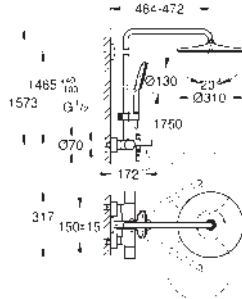

GROHE RAINSHOWER SMARTACTIVE SYSTEM

	Referencia	Color	Precio (€)
	26 657 000	 Cromo	1.397,41
	Rainshower SmartActive 310 Sistema de ducha con termostato para baño ducha Compuesto por: Brazo para ducha mural de 450 mm orientable a 45° Termostato visto con función Aquadimmer Dos opciones de ducha: Ducha mural Rainshower Mono 310 (26 562) con rótula incorporada Ángulo de rotación de ± 15° para baño ducha Inversor separado para la teleducha Teleducha Rainshower SmartActive 130 (26 574) Elemento deslizante ajustable en altura Flexo Silverflex de 1,75 m. (28 388) GROHE TurboStat Cartucho compacto con termoelemento de cera GROHE SafeStop Tope de seguridad a 38°C GROHE SafeStop Plus limitador de temperatura opcional a 43°C incluido GROHE CoolTouch Aislamiento térmico GROHE DreamSpray distribución perfecta del agua por todo el cabezal GROHE SmartTip showering fácil selección del tipo de chorro pulsando un botón GROHE Long-Life Shine acabado brillante y duradero GROHE Water Saving limitador de caudal 9 l/min GROHE FastFixation (soporte superior ajustable para adaptarlo a los agujeros existentes) Sistema antical SpeedClean Conducto interno del agua protegido para mayor durabilidad