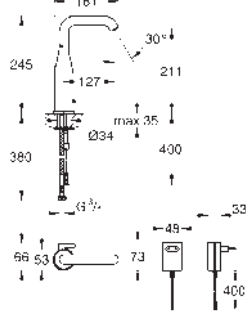

GROHE ESSENCE E

GROHE ESSENCE E

	Referencia	Color	Precio (€)
	36 444 000	 Cromo	791,31
	<p>Essence E Mezclador de lavabo electrónico 1/2" Tamaño M con mezclador y limitador ajustable de temperatura Con sensor infrarrojo para comunicación bidireccional para configuración, monitorización y mantenimiento. Transformador con tensión de conexión 100-230 V AC, 50-60 Hz, 6 V DC GROHE Long-Life Shine acabado brillante y duradero Caño giratorio ajustable a 0° / 150° / 360° Chorro laminar regulado a 5,0 l/min Con conexiones flexibles Válvulas anti-retorno Filtros colectores de suciedad con válvula solenoide integrada Sistema de rápida instalación Con 7 pre programas Descarga automática Desinfección térmica Modo limpieza Funciones adicionales y ajustes precisos con el mando adicional 36 407 001 Marca CE Nivel de sonoridad I conforme DIN4109 Tipo de protección IP 59K</p>		