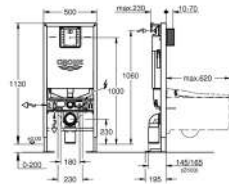

GROHE RAPID SLX

Referencia	Color	Precio (€)
39 599 000		439,79

Rapid SLX

Módulo WC, altura 1,13 m con toma de corriente integrada.

Ideal para WC Rimless

con cisterna empotrada GDX, 6 l

Montaje delante de tabiques

ligeros o autoportante

Con toma de corriente integrada para inodoros con ducha

Preparado para futuros cambios a inodoros con ducha bidé

Incluye patrón de montaje para pulsadores pequeños 130 x 172 mm

Marco de acero con revestimiento anticorrosión

Para montaje en seco, completamente premontado, con conexiones rígidas

Ajuste rápido

Elementos de fijación

2 pernos con tuercas para colgar la taza

Accesorio de fijación para barras de apoyo

Distancia entre pernos 180 y 230 mm.

Codo de salida de PVC giratorio de 90° 100 mm

Manguito de desagüe DN 80

Set de conexión desagüe

Cisterna GDX, 6 l, contiene las siguientes características:

Ajuste de fábrica a 6l. y 3l.

Válvula de descarga **neumática** AV1 que ofrece

dos opciones: **Dual Flush** o **Descarga única**.

Entrada suministro de agua por la derecha, por detrás o superior

Silencioso, grupo acústico I

Aislada contra condensaciones

sin necesidad de herramientas para la instalación

de la alimentación

montaje vertical

Incluye anclajes 38 558 00M para instalación en la pared

Incluye Flow Manager

La velocidad de descarga del agua puede modificarse fácilmente para evitar salpicaduras

Compatible con todos los modelos de inodoro Rimless

El caudal se regula sin necesidad de quitar la válvula