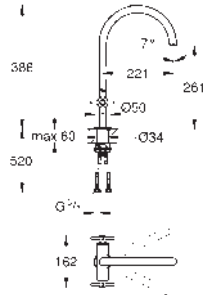

Arena Cosmopolitan S
Escudo
Dual Flush

Accionamiento neumático
Cisterna GD2

Instalación vertical
130 x 172 mm, de ABS

GROHE Long-Life Shine acabado brillante y duradero
Tecnología GROHE Water Saving ahorro de agua con el máximo bienestar
Marco con fijaciones magnéticas y anclajes de fijación incluidos
Pulsador compatible con bastidor Rapid SLX
Para usar con cisterna GD 2 de Rapid SL y Uniset pedir el patrón de montaje 40 911 000 (se vende por separado)

novedad	30 609 000	cromo	709,28
	30 609 DC0	supersteel	922,07