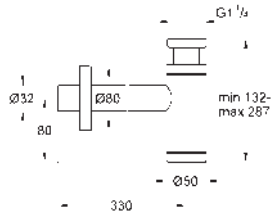

Grandera
Soporte mural
Material: metal
GROHE Long-Life Shine acabado brillante y duradero
Sustituye soporte ducha Grandera 27 969 000
Disponible a partir del segundo trimestre 2023

	28 912 000	cromo	218,20