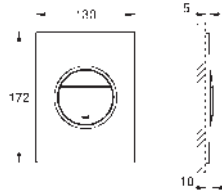

Referencia	Color	Precio (€)
37 601 000	cromo	118,85
37 601 DC0	supersteel	213,92

Nova Cosmopolitan S

Escudo

Dual Flush

Accionamiento neumático

Cisterna GD2

Instalación vertical

130 x 172 mm, de ABS

GROHE Long-Life Shine acabado brillante y duradero

Tecnología GROHE Water Saving ahorro de agua con el máximo bienestar

Marco con fijaciones magnéticas y anclajes de fijación incluidos

Pulsador compatible con bastidor Rapid SLX

Para usar con cisterna GD 2 de Rapid SL y Uniset pedir el patrón de montaje 40 911 000 (se vende por separado)