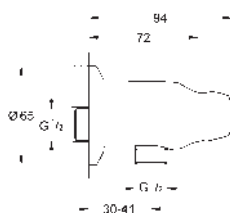

28 406 000	chromo	53,60

Movario
Codo de salida de 1/2"
Con soporte para la teleducha
Válvula anti-retorno