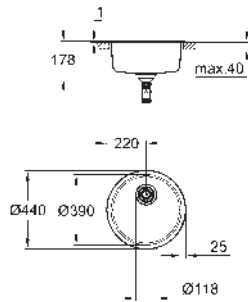

GROHE FREGADEROS DE ACERO INOXIDABLE

	Referencia	Color	Precio (€)
	31 720 SD0 K200 Fregadero acero inoxidable modelo: K200 50-S Ø 44 1.0 Tipo de montaje: sobre encimera Material: acero inoxidable AISI 304 (V2A) GROHE Whisper amortiguador de ruido Tamaño mín. del mueble: 500 mm dimensiones: Ø 440 mm 1 cubeta: Ø 390 mm radio interior de la cubeta: Ø 390 GROHE FastFixation rápido sistema de instalación medida corte encimera: Ø 422 mm Desagüe: Ø 3.5"/90 mm con cestillo de desagüe Incluye: set de desagüe, cestillo y set de montaje cantidad de fijaciones incluidas (montaje superior): 5	acero inox	164,32
	31 719 SD0 K200 Fregadero acero inoxidable modelo: K200 60-S 53.3/45.8 1.0 rev Tipo de montaje: sobre encimera Material: acero inoxidable AISI 304 (V2A) GROHE Whisper amortiguador de ruido Tamaño mín. mueble: 600 mm Dimensiones: 533 x 457 mm 1 cubeta: 436 x 360 mm inner bowl radius: R70 GROHE FastFixation rápido sistema de instalación medida corte encimera: 517 x 442 mm Desagüe: Ø 3.5"/90 mm con cestillo de desagüe Incluye: set de desagüe, cestillo y set de montaje Cantidad de fijaciones incluidas (montaje sobre encimera): 8	acero inox	197,85