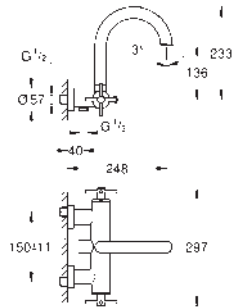

GROHE SPA

GROHE
ATRIO

BAÑO SPA

novedad