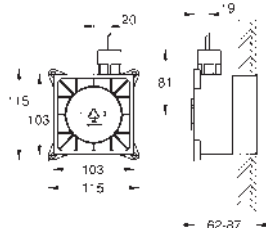

36 473 000	cromo	1.444,99

Rainshower F-digital Deluxe
Módulo de Sonido
127 x 127 mm
Altavoces estéreo de espectro completo
Compuesto por:
2 altavoces con conexiones de enchufe
A prueba de agua y con tratamiento anticorrosión
requiere juego de montaje (29 413 000), caja de unidad base F-digital Deluxe (26 864 000 o 36 476 000), unidad Bluetooth (36 475 000) y varias conexiones de cable; todo debe pedirse por separado teniendo en cuenta el tipo de instalación a realizar.
Para más detalles sobre la planificación o información de producto, por favor contacte con GROHE.

Sustituye módulo de sonido 36 360 000
Disponible a partir del segundo trimestre 2023

novedad