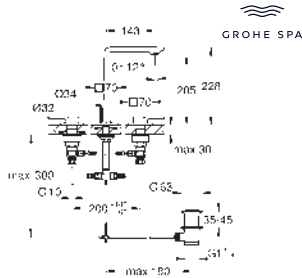

20 188 001

Cromo

1.098,33

Allure
Batería de lavabo 1/2"
Tamaño M
Montura cerámica 1/2", 90°
GROHE Water Saving limitador de caudal 5 l./min.
GROHE AquaGuide mousseur ajustable
Longitud de caño 143 mm
Conexiones flexibles entre el
cuerpo central y las llaves laterales
Vaciador automático