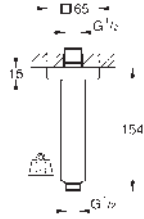

GROHE SPA

GROHE DUCHAS MURALES RAINSHOWER AQUA

DUCHAS SPA

Referencia	Color	Precio (€)
27 711 000	chromo	120,96

Rainshower
Brazo de ducha de techo 154 mm
Material: metal
Conexión 1/2"