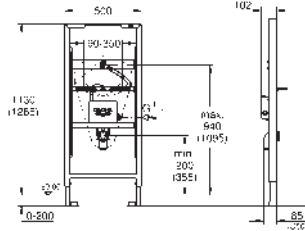

Rapid SL
Módulo para urinario con sensor de temperatura
con set de empotramiento para Sensor T
Altura 1,13 y 1,30 m.
Montaje en tabique con montantes y/o delante de pared resistente.
Marco de acero con revestimiento anticorrosión
Para montaje en seco, completamente premontado
Conexiones de módulo ajustables en altura
Ajuste rápido
Elementos de fijación
Homologado por TÜV
Codo de desagüe HT DN 50
Tornillos de fijación M8, con pernos para colgar el urinario
Conexiones de entrada y salida ajustables
Caja de empotramiento
Conexión del agua con llave de paso y tubo de purga para el sensor electrónico T, solicite el juego de instalación 39 368 000 o 39 369 000 (se vende por separado)
Para la instalación en la pared, solicite los anclajes 38 558 00M (se venden por separado)

38 558 00M +++* 18,96