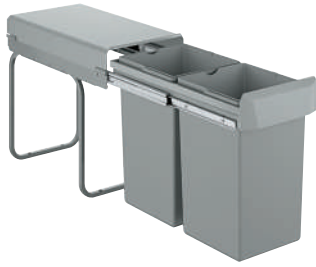

GROHE SISTEMA DE RESIDUOS

Referencia	Color	Precio (€)
40 855 000 W		79,14

GROHE Blue

Sistema de separación de residuos para reciclaje

Tipo de instalación: en suelo, detrás de la puerta

separación: doble, 2 x hasta 15 l de volumen de carga

Tamaño mínimo del mueble: al menos 30 cm

Compatible con los sistemas GROHE Blue Home, GROHE Blue Professional y GROHE Red (tamaños M y L)