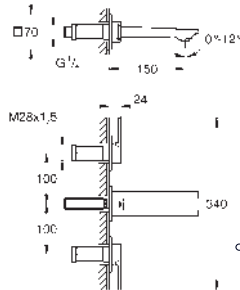

20 188 001

Cromo

1.098,33

Allure
Batería de lavabo 1/2"
Tamaño M
Montura cerámica 1/2", 90°
GROHE Water Saving limitador de caudal 5 l./min.
GROHE AquaGuide mousseur ajustable
Longitud de caño 143 mm
Conexiones flexibles entre el
cuerpo central y las llaves laterales
Vaciador automático