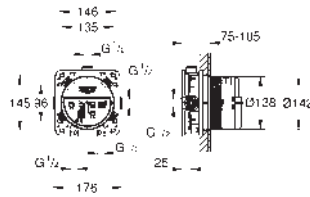

GROHE Rapido SmartBox

Cuerpo empotrado Universal, 1/2"

3 salidas de 1/2"

2 entradas inferiores, 1/2"

Profundidad de instalación 75-105 mm

Unidad de conexión en latón DR

Conexión de descarga premontada

Caja de empotramiento estable y cubierta de protección

Opciones de fijación en paredes

resistentes o tabiques con montantes

(tipo cartón yeso)

sin set de instalación

Edición Profesional

14 055 000

116,91

Combinación para la protección antiretorno (DIN-EN1717)

Set retrofit para la protección antiretorno en combinación

con una entrada integrada, vaciador y sistema de residuos

Sustituye tubo interruptor sepado para uso residencial

Se ajusta a conjuntos empotrados de 2 salidas para combinar con GROHE Rapido

SmartBox: Grotherm SmartControl, SmartControl Mixer, termostatos Grotherm

de 2 asas, mezcladores.