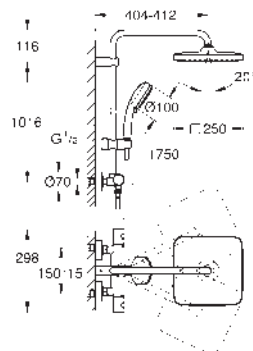

Tempesta Cosmopolitan System 250 Cube Sistema de ducha con termostato incorporado

Compuesto por:

Brazo para ducha mural de 390 mm orientable a 45°

Termostato visto con función Aquadimmer

Dos opciones de ducha:

Cabezal de ducha Tempesta 250 Cube (26 685)

Chorro

Lluvia

Cabezal con parte posterior en blanco

con rótula incorporada

Ángulo de rotación ± 10°

GROHE Water Saving limitador de caudal 9 l/min

Teleducha Tempesta Cosmopolitan 100 (27 571 001)

2 chorros:

Rain, Jet

GROHE Water Saving limitador de caudal 5 l./min.

Elemento deslizante ajustable en altura

Flexo de 1,75 m 1/2" x 1/2" (28 410)

Tecnología GROHE Water Saving ahorro de agua con el máximo bienestar

GROHE TurboStat Cartucho compacto

con termoelemento de cera

GROHE SafeStop Tope de seguridad a 38°C

GROHE SafeStop Plus limitador de

temperatura opcional a 43°C incluido

GROHE DreamSpray distribución perfecta

del agua por todo el cabezal

GROHE Long-Life Shine acabado brillante y duradero

Sistema anticlast **SpeedClean**

Conducto interno del agua protegido para mayor durabilidad

Sistema antitorsi3n „TwistStop“

Accesorio opcional: Bandeja GROHE EasyReach (26 362)

Edici3n Profesional