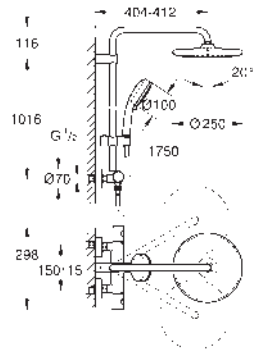

GROHE TEMPESTA SYSTEM

Referencia	Color	Precio (€)
26 670 000	+++* cromo	566,73

Tempesta Cosmopolitan System 250 Sistema de ducha con termostato incorporado

Compuesto por:

Brazo para ducha mural de 390 mm orientable a 45°

Termostato visto con función Aquadimmer

Dos opciones de ducha:

Cabezal de ducha Tempesta 250 (26 666)

Chorro

Lluvia

Cabezal con parte posterior en blanco

con rótula incorporada

Ángulo de rotación ± 10°

GROHE Water Saving limitador de caudal 9 l/min

Teleducha Tempesta Cosmopolitan 100 (27 571 001)

2 chorros:

Rain, Jet

GROHE Water Saving limitador de caudal 5 l./min.

Elemento deslizante ajustable en altura

Flexo de 1,75 m 1/2" x 1/2" (28 410)

Tecnología GROHE Water Saving ahorro de agua con el máximo bienestar

GROHE TurboStat Cartucho compacto

con termoelemento de cera

GROHE SafeStop Tope de seguridad a 38°C

GROHE SafeStop Plus limitador de

temperatura opcional a 43°C incluido

GROHE DreamSpray distribución perfecta

del agua por todo el cabezal

GROHE Long-Life Shine acabado brillante y duradero

Sistema anticlast **SpeedClean**

Conducto interno del agua protegido para mayor durabilidad

Sistema antitorsi3n „TwistStop“

Accesorio opcional: Bandeja GROHE EasyReach (26 362)

Edici3n Profesional

Referencia	Color	Precio (€)
26 689 000	+++* cromo	566,73