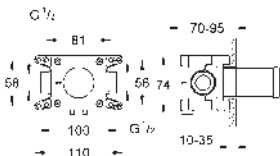

Referencia	Color	Precio (€)
	35 107 000	 Cromo	280,99
	Grotherm F Cuerpo empotrable para 26 878 000 para instalación en cabinas de ducha a medida Caja de empotramiento con tapa de protección accesible Membrana de aislamiento para sellado a la pared Tapón para pruebas estanqueidad Puntos de fijación delanteros y traseros Cuerpo de latón Cables de conexión incluidos de 1/2" Profundidad de empotramiento 70 - 95 mm Disponible a partir del tercer trimestre 2023