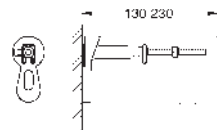

Rapid SL
Anclaje de fijación
Para fijación de los elementos a la pared.
Para fijar los elementos en paredes resistentes o delante de tabiques ligeros
Regulable desde 130 - 230 mm
Revestimiento individual o en serie
Elementos de fijación
Pernos y tuercas (2 unidades)