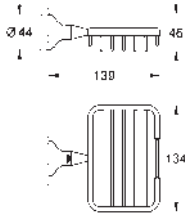

GROHE ESSENTIALS AUTHENTIC

Referencia	Color	Precio (€)
40 659 001	chromo	72,73

Essentials Authentic
Jabonera de pared, pequeña
Material: metal
Fijación oculta
GROHE Long-Life Shine acabado brillante y duradero