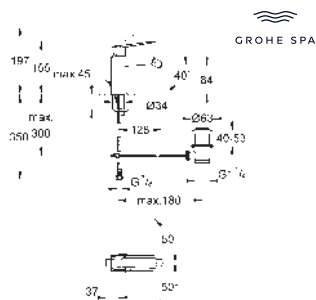

Profundidad de empotramiento 45 -75 mm

Latón

Permite impermeabilizar la construcción de la

pared que rodea el cuerpo empotrado

Con manguito de estanqueidad

novedad

24 347 000

Cromo