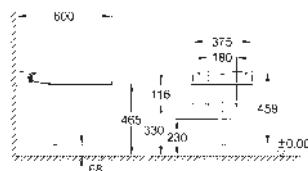

GROHE SENSIA ARENA

Referencia	Color	Precio (€)
39 354 SH1	blanco alpino	3.143,70

GROHE Sensia Arena

Showet Toilet WC suspendido para cisternas empotradas

GROHE Hygiene Clean: con superficie anti-bacteriana

HyperClean (SIAA Kokin estándar Japonés compatible) y anti adherente

GROHE Power Flush: descarga con efecto remolino para una limpieza potente y tecnología **GROHE Triple Vortex** con tres salidas de agua

GROHE Skin Clean:

2 cabezales ajustables (1 cánula para el spray posterior y una separada para la ducha femenina).

Spray oscilante (suave movimiento de vaivén automático para ampliar la zona de limpieza)

Spray Masaje para un relajante efecto de masaje.

Intensidad del chorro ajustable

Limpieza automática de los cabezales de

las cánulas antes y después de cada uso.

Calentador instantáneo de agua integrado,

suministra agua caliente ilimitada al instante

Temperatura ajustable

Funciones adicionales:

Secador de aire caliente, temperatura ajustable

Absorción de olores

Función PlasmaCluster - tecnología de iones

Asiento y tapa Duroplast WC con función automática de apertura y cierre

Sensor infrarojo que identifica la presencia del usuario

Panel de control en el lateral del WC

Luz nocturna en el interior del WC

Conexiones de suministro de agua y electricidad ocultas

Control remoto

Disponible Smart phone app para iOS y Android

Incluye:

Control remoto con soporte a pared

Filtro de carbón activo para la absorción de olores

conexión de suministro de agua para la cisterna empotrada

Protector de cánulas

cable con sistema de conexión para el aparato

Presión 0,05 - 1 MPa (0,5 - 10 bar)

Voltaje nominal 220-240 V AC

Frecuencia principal 50-60 Hz

Tipo de protección IPX4

Cumple con

EN 1717

Marca CE