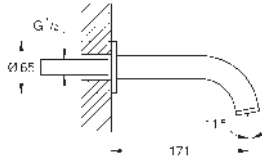

GROHE SPA

GROHE
ATRIO

BANO SPA

	Referencia	Color	Precio (€)
novedad	13 487 000	cromo	319,32
	13 487 DC0	supersteel	447,04