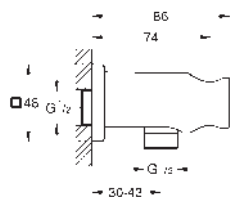

GROHE ACCESORIOS DE DUCHA

novedad

Referencia	Color	Precio (€)
26 659 000	chromo	75,85

Rainshower
Codo de 1/2" con soporte de ducha con florón cuadrado 48 x 48 mm
Conexión rosca macho 1/2"
Cuerpo de metal
Válvula anti-retorno
GROHE Long-Life Shine acabado brillante y duradero