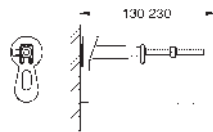

Rapid SL

Anclaje de fijación

Para fijación de los
elementos a la pared.

Para fijar los elementos en paredes resistentes

o delante de tabiques ligeros

Regulable desde 130 - 230 mm

Revestimiento individual o en serie

Elementos de fijación

Pernos y tuercas (2 unidades)