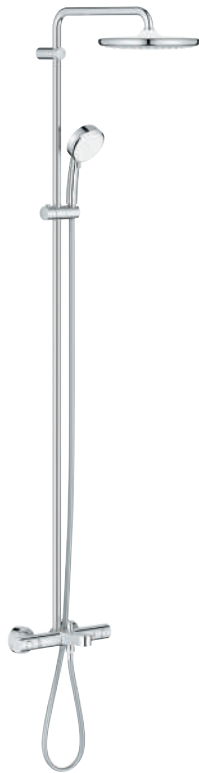

GROHE TEMPESTA SYSTEM

Referencia	Color	Precio (€)
26 672 000	chromo	734,41

Tempesta Cosmopolitan System 250
Sistema de ducha con termostato para baño ducha
Compuesto por:
Brazo para ducha mural de 390 mm orientable a 45°
Termostato visto con función Aquadimmer
Dos opciones de ducha:
Cabezal de ducha Tempesta 250 (26 666)
Chorro
Lluvia
Cabezal con parte posterior en blanco
con rótula incorporada
Ángulo de rotación ± 10°
GROHE Water Saving limitador de caudal 9 l/min para baño ducha
Inversor separado para la teleducha
Teleducha Tempesta Cosmopolitan 100 (27 571 001)
2 chorros:
Rain, Jet
GROHE Water Saving limitador de caudal 5 l./min.
Elemento deslizante ajustable en altura
Flexo de 1,75 m 1/2" x 1/2" (28 410)
Tecnología GROHE Water Saving ahorro de agua con el máximo bienestar
GROHE TurboStat Cartucho compacto con termoelemento de cera
GROHE SafeStop Tope de seguridad a 38°C
GROHE SafeStop Plus limitador de temperatura opcional a 43°C incluido
GROHE DreamSpray distribución perfecta del agua por todo el cabezal
GROHE Long-Life Shine acabado brillante y duradero
Sistema antical **SpeedClean**
Conducto interno del agua protegido para mayor durabilidad
Sistema antitorción „TwistStop“
Edición Profesional

26 811 000	+++* chromo	499,32