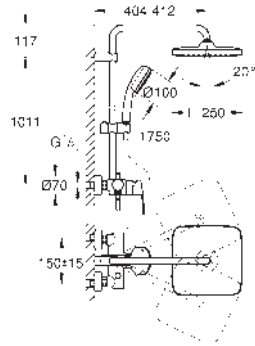

GROHE TEMPESTA SYSTEM

Referencia	Color	Precio (€)
26 692 000 +++*	chromo	516,44

Tempesta Cosmopolitan System 250 Cube Sistema de ducha con monomando

Compuesto por:

Brazo para ducha mural de 390 mm orientable a 45°

Monomando de ducha visto con inversor

Dos opciones de ducha:

Cabezal de ducha Tempesta 250 Cube (26 685)

Chorro

Lluvia

Cabezal con parte posterior en blanco

con rótula incorporada

Ángulo de rotación ± 10°

GROHE Water Saving limitador de caudal 9 l/min

Teleducha Tempesta Cosmopolitan 100 (27 571 001)

2 chorros:

Rain, Jet

GROHE Water Saving limitador de caudal 5 l./min.

Elemento deslizante ajustable en altura

Flexo de 1,75 m 1/2" x 1/2" (28 410)

Tecnología GROHE Water Saving ahorro de agua con el máximo bienestar

GROHE SilkMove Cartucho de discos cerámicos 46 mm

GROHE DreamSpray distribución perfecta del agua por todo el cabezal

GROHE Long-Life Shine acabado brillante y duradero

Sistema anticálculo **SpeedClean**

Conducto interno del agua protegido para mayor durabilidad

Sistema antitorsi3n „TwistStop“

Edici3n Profesional

Referencia	Color	Precio (€)
26 675 000	chromo	325,28