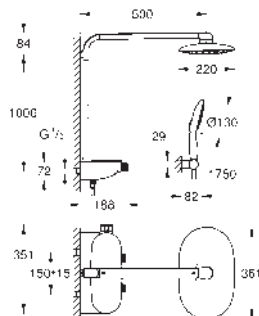

Referencia	Color	Precio (€)
	26 250 000	chromo	1.965,97
	Rainshower System SmartControl Duo 360 Sistema de ducha con termostato incorporado Compuesto por: Brazo de ducha de 500 mm Termostato SmartControl Dos opciones de ducha: Ducha mural Rainshower Duo 360, cabezal cromado GROHE PureRain ó GROHE Rain O² spray* y Trio Massage Teleducha Power&Soul Ø 115 mm, cabezal blanco (27 671 LS0) Soporte (27 055) Flexo Silverflex de 1,75 m. (28 388) Caudal mínimo 10 l./ min. GROHE DreamSpray distribución perfecta del agua por todo el cabezal GROHE CoolTouch Aislamiento térmico GROHE TurboStat Cartucho compacto con termoelemento de cera Tecnología GROHE Water Saving ahorro de agua con el máximo bienestar GROHE SafeStop Tope de seguridad a 38°C GROHE SafeStop Plus limitador de temperatura opcional a 43°C incluido GROHE SmartControl: pulsar el botón para encender y apagar el chorro de agua y girarlo para ajustar el caudal GROHE Water Saving GROHE EasyReach bandeja		
	26 250 000	moon white	1.965,97
	Idem, con cabezal de ducha mural blanco		
	26 361 000	chromo	1.780,51
	Rainshower System SmartControl Mono 360 Sistema de ducha con termostato incorporado Brazo de ducha de 500 mm Termostato SmartControl Dos opciones de ducha: Ducha mural Rainshower Mono 360, cabezal cromado GROHE PureRain ó GROHE Rain O² spray* Teleducha Power&Soul 130, cabezal blanco (27 673 LS0) Soporte (27 055) Flexo Silverflex de 1,75 m. (28 388) Caudal mínimo 10 l./ min. GROHE DreamSpray distribución perfecta del agua por todo el cabezal GROHE Long-Life Shine acabado brillante y duradero GROHE CoolTouch Aislamiento térmico GROHE TurboStat Cartucho compacto con termoelemento de cera Tecnología GROHE Water Saving ahorro de agua con el máximo bienestar GROHE SafeStop Tope de seguridad a 38°C GROHE SafeStop Plus limitador de temperatura opcional a 43°C incluido GROHE SmartControl: pulsar el botón para encender y apagar el chorro de agua y girarlo para ajustar el caudal GROHE Water Saving GROHE EasyReach bandeja Sistema antical SpeedClean		
	26 361 000	moon white	1.780,51
	Idem, con cabezal de ducha mural blanco