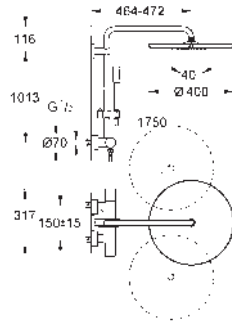

GROHE RAINSHOWER SYSTEM

Referencia	Color	Precio (€)
27 174 001	chromo	1.698,83

Rainshower System 400
Sistema de ducha
con termostato incorporado
Compuesto por:

Brazo para ducha mural de 450 mm orientable a 45°
Termostato visto con función Aquadimmer

Dos opciones de ducha:

Ducha **Rainshower Cosmopolitan**
(28 778 000) Ø 400 mm

Material: metal

Teleducha Sena (28 034 000)

Soporte deslizante de la barra (12 140)
ajustable en altura.

Flexo de 1,75 m. (28 025)

GROHE SafeStop Tope de seguridad a 38°C

GROHE SafeStop Plus limitador de
temperatura opcional a 43°C incluido

GROHE CoolTouch

Conducto interno del agua protegido para mayor durabilidad