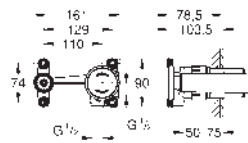

GROHE SPA

GROHE
ATRIO

BAÑO SPA

Referencia	Color	Precio (€)
23 429 000		322,68

Cuerpo empotrado para mezclador Joystick de 1/2" para monomandos murales
Cartucho Joystick con tecnología GROHE FeatherControl
Profundidad de instalación 78,5 - 103,5 mm
Set de instalación
Latón
Permite impermeabilizar la construcción de la pared que rodea el cuerpo empotrado
Con manguito de estanqueidad

novedad