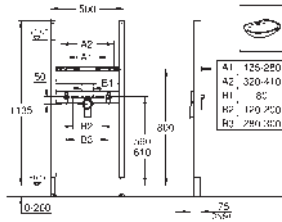

GROHE RAPID SL PARA LAVABO

Referencia Color Precio (€)

38 731 000

148,89

Rapid SL

**Módulo para lavabo, para instalación de grifo de un orificio
Altura 1,13 m.**

**Montaje en tabique con montantes
y/o delante de pared resistente.**

Para montaje en seco, completamente premontado

Distancia entre pernos variable

Codo de desagüe HT DN 50

2 conexiones pasamuros

insonorizadas DN 15.

Para la instalación en la pared, solicite los anclajes 38 558 00M
(se venden por separado)

38 558 00M +++*

18,96