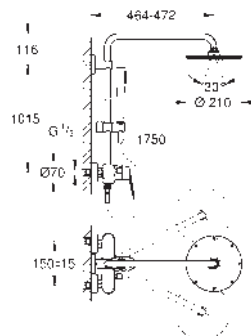

Euphoria Eurodisc Cosmopolitan System 210
Sistema de ducha con monomando
Brazo para ducha mural de 450 mm orientable a 45°
Monomando de ducha visto con inversor
Ducha mural metálica Rainshower Cosmopolitan 210 (28 368 000)
Ángulo de rotación de $\pm 15^\circ$
Teleducha Euphoria Cosmopolitan Stick (27 400 000)
Chorro Lluvia
Flexo Silverflex de 1,75 m. (28 388)
Conducto interno del agua protegido para mayor durabilidad
Sistema antitorsión „TwistStop“