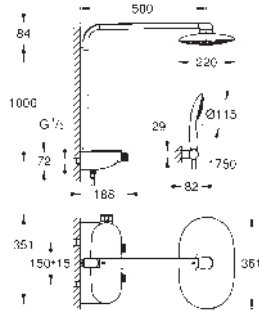

Referencia	Color	Precio (€)
	26 250 000	chromo	1.965,97
	Rainshower System SmartControl Duo 360 Sistema de ducha con termostato incorporado Compuesto por: Brazo de ducha de 500 mm Termostato SmartControl Dos opciones de ducha: Ducha mural Rainshower Duo 360, cabezal cromado GROHE PureRain ó GROHE Rain O² spray* y Trio Massage Teleducha Power&Soul Ø 115 mm, cabezal blanco (27 671 LS0) Soporte (27 055) Flexo Silverflex de 1,75 m. (28 388) Caudal mínimo 10 l./ min. GROHE DreamSpray distribución perfecta del agua por todo el cabezal GROHE CoolTouch Aislamiento térmico GROHE TurboStat Cartucho compacto con termoelemento de cera Tecnología GROHE Water Saving ahorro de agua con el máximo bienestar GROHE SafeStop Tope de seguridad a 38°C GROHE SafeStop Plus limitador de temperatura opcional a 43°C incluido GROHE SmartControl: pulsar el botón para encender y apagar el chorro de agua y girarlo para ajustar el caudal GROHE Water Saving GROHE EasyReach bandeja		
	26 250 000	moon white	1.965,97
	Idem, con cabezal de ducha mural blanco		
	26 361 000	chromo	1.780,51
	Rainshower System SmartControl Mono 360 Sistema de ducha con termostato incorporado Brazo de ducha de 500 mm Termostato SmartControl Dos opciones de ducha: Ducha mural Rainshower Mono 360, cabezal cromado GROHE PureRain ó GROHE Rain O² spray* Teleducha Power&Soul 130, cabezal blanco (27 673 LS0) Soporte (27 055) Flexo Silverflex de 1,75 m. (28 388) Caudal mínimo 10 l./ min. GROHE DreamSpray distribución perfecta del agua por todo el cabezal GROHE Long-Life Shine acabado brillante y duradero GROHE CoolTouch Aislamiento térmico GROHE TurboStat Cartucho compacto con termoelemento de cera Tecnología GROHE Water Saving ahorro de agua con el máximo bienestar GROHE SafeStop Tope de seguridad a 38°C GROHE SafeStop Plus limitador de temperatura opcional a 43°C incluido GROHE SmartControl: pulsar el botón para encender y apagar el chorro de agua y girarlo para ajustar el caudal GROHE Water Saving GROHE EasyReach bandeja Sistema antical SpeedClean		
	26 361 000	moon white	1.780,51
	Idem, con cabezal de ducha mural blanco