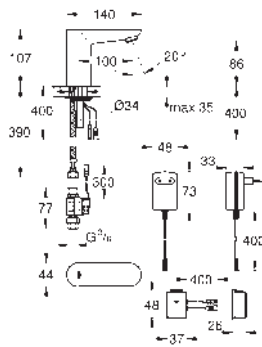

GROHE BLUETOOTH

Referencia	Color	Precio (€)
36 409 000	chromo	799,37

Euroeco Cosmopolitan E Bluetooth
Grifo de lavabo 1/2"
Infrarrojo electrónico
Tamaño M

con sensor de infrarrojos y módulo Bluetooth para la comunicación bidireccional para la monitorización, la configuración y el servicio
Transformador con tensión de conexión
100-240 V AC, 50-60 Hz, 6,75 V DC
Sistema de rápida instalación

GROHE Long-Life Shine acabado brillante

GROHE Water Saving mousseur 5 l/min
Electroválvula

Filtros colectores de suciedad
con Bluetooth 4.0 * para la comunicación inalámbrica de datos
Para Apple ** y dispositivos Android
El rango del bluetooth (10 m) varía dependiendo de los materiales usados entre el transmisor y el receptor

Funcionamiento

Productos protegidos con una contraseña
La app detecta todos los productos Bluetooth al mismo tiempo
ciclos de descarga automáticos y sincronización automática del tiempo de descarga
uso por día / 30 días
ciclos de desinfección térmicos y tiempo última desinfección

Configuración

Rango de detección y apagado
Desinfección térmica
Descarga automática
Modo limpieza
2 tiempos apagado / encendido
Identificación por nombre

Servicio

Envía y guarda 3 perfiles
Restablecer la configuración de fábrica o de usuario
Versión de hardware y software
Marca CE
Nivel de sonoridad I conforme DIN4109
Tipo de protección IP 59K

Los dispositivos móviles GROHE IR Remote App*** no están incluidos en la entrega y se pueden pedir por separado a través de un Apple store / tienda / iTunes o Google Play tienda autorizada.

* La marca y los logotipos de Bluetooth son marcas registradas propiedad de Bluetooth SIG, Inc. y cualquier uso de dichas marcas por Grohe AG es bajo licencia. Otras marcas y nombres comerciales pertenecen a sus respectivos propietarios.

** Apple, el logotipo de Apple, iPod, iPod Touch, iPhone y iTunes son marcas comerciales de Apple Inc., registradas en los EE.UU. y otros países. Apple no se hace responsable del funcionamiento de este dispositivo o de su cumplimiento con los estándares normativos y de seguridad.

*** Disponible de forma gratuita a través de iTunes o tienda Play Google.