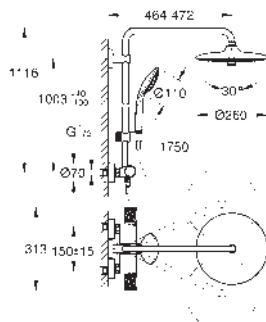

Euphoria System 260
Sistema de ducha con termostato
Compuesto por:
Brazo para ducha mural de 450 mm orientable a 45°
Termostato visto con función Aquadimmer
Dos opciones de ducha:
Ducha mural Euphoria 260 (26 455)
Rain, SmartRain, Jet
con rótula incorporada
Ángulo de rotación de $\pm 15^\circ$
Teleducha Euphoria 110 Masaje (27 221)
Con 3 tipos de chorro:
Rain, SmartRain, Masaje
Elemento deslizante ajustable en altura
Flexo Silverflex de 1,75 m. (28 388)
GROHE TurboStat Cartucho compacto
con termoelemento de cera
GROHE SafeStop Tope de seguridad a 38°C
GROHE SafeStop Plus limitador de
temperatura opcional a 43°C incluido
GROHE CoolTouch Aislamiento térmico
Mandos **GROHE ProGrip** con superficie antideslizante
GROHE DreamSpray distribución perfecta
del agua por todo el cabezal
GROHE Long-Life Shine acabado brillante y duradero
GROHE SprayDimmer, con
reductor de caudal
GROHE FastFixation soporte superior ajustable
Conducto interno del agua protegido para mayor durabilidad
Sistema antical **SpeedClean**
Sistema antitorsi3n „TwistStop“
Accesorio opcional: Bandeja GROHE EasyReach (26 362)
Edici3n Profesional