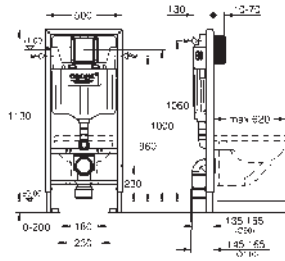

GROHE RAPID SL PARA WC

Referencia	Color	Precio (€)
38 528 001	+++*	262,32

Rapid SL

Módulo para WC, altura de instalación 1.13 m

Cisterna empotrada GD 2, 6 - 9 l

Montaje en tabique con montantes y/o delante de pared resistente.

Para montaje en seco, completamente premontado, Homologado por TÜV

2 pernos con tuercas para colgar la taza

Distancia entre pernos 180 y 230 mm.

codo de desagüe de PP Ø 90 mm

Reductor PP Ø 90/110 mm

Cisterna GD2, 6 - 9 l, contiene las siguientes características:

Ajuste de fábrica a 6l. y 3l.

Válvula de descarga **neumática** AV1 que ofrece

dos opciones: **Dual Flush** o **Descarga única.**

4 entradas de conexión: izquierda, derecha, por detrás o superior.

Silencioso, grupo acústico I

Aislada contra condensaciones

sin necesidad de herramientas para la instalación

de la alimentación

Montaje vertical u horizontal del pulsador

Para la instalación en la pared, solicite los anclajes 38 558 00M

(se venden por separado)

para la instalación de pulsadores pequeños

necesario accesorio 40 911 000 (en venta por separado)

39 002 000

468,27

Rapid SL

Módulo para WC, altura de instalación 1.13 m, con extracción de olor externo

Cisterna empotrada GD 2, 6 - 9 l

con tubo de descarga para la extracción de olores

Montaje en tabique con montantes

y/o delante de pared resistente.

Marco de acero con revestimiento anticorrosión

Para montaje en seco, completamente premontado

Ajuste rápido

Elementos de fijación

Homologado por TÜV

2 pernos con tuercas para colgar la taza

Distancia entre pernos 180 y 230 mm.

codo de desagüe de PP Ø 90 mm

profundidad ajustable

Reductor PP Ø 90/110 mm

Set de conexión desagüe

Cisterna GD2, 6 - 9 l, contiene las siguientes características:

Ajuste de fábrica a 6l. y 3l.

Tubo de descarga con conexión para la extracción de olores 50 mm

Válvula de descarga **neumática** AV1 que ofrece

dos opciones: **Dual Flush** o **Descarga única.**

4 entradas de conexión: izquierda, derecha, por detrás o superior.

Silencioso, grupo acústico I

Aislada contra condensaciones

Conexión de suministro 1/2"

Llave de escuadra integrada

Tubo de descarga

sin necesidad de herramientas para la instalación

de la alimentación

Montaje vertical u horizontal del pulsador

Para la instalación en la pared, solicite los anclajes 38 558 00M

(se venden por separado)

para la instalación de pulsadores pequeños

necesario accesorio 40 911 000 (en venta por separado)