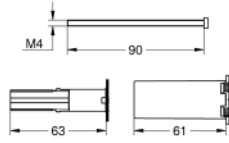

GROHE RAPIDO SMARTBOX

Referencia	Color	Precio (€)
14 058 000		52,31

Set de extensión universal para termostatos de dos mandos, 25 mm.
Se adapta a termostatos empotrados de dos mandos en combinación con GROHE Rapido SmartBox.

SOLUCIONES
EMPOTRADAS