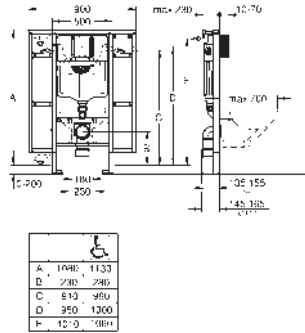

GROHE RAPID SL PARA USUARIOS CON MOVILIDAD REDUCIDA

	Referencia	Color	Precio (€)
	39 140 000		874,69
	Rapid SL Módulo para WC, altura de instalación 1.13 m con elemento de fijación para soporte trasero y railes de soporte WC suspendido para usuarios con movilidad reducida montaje para tazas de 70 cm Montaje en tabique con montantes y/o delante de pared resistente. Marco de acero con revestimiento anticorrosión Para montaje en seco, completamente premontado con conexiones rígidas Ajuste rápido Homologado por TÜV 2 pernos con tuercas para colgar la taza 4 soportes de pared Accesorio de fijación para barras de apoyo Distancia entre pernos 180 y 230 mm. codo de desagüe de PP Ø 90 mm profundidad ajustable Reductor PP Ø 90/110 mm Set de conexión desagüe Cisterna GD2, 6 - 9 l, contiene las siguientes características: Ajuste de fábrica a 6l. y 3l. Válvula de descarga neumática AV1 que ofrece dos opciones: Dual Flush o Descarga única. 4 entradas de conexión: izquierda, derecha, por detrás o superior. Silencioso, grupo acústico I Aislada contra condensaciones Conexión de suministro 1/2" Llave de escuadra integrada Tubo de descarga Incluye anclajes 38 558 00M para instalación en la pared