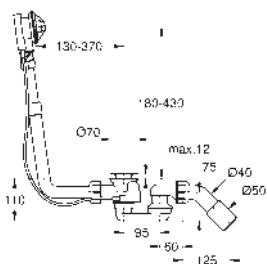

GROHE
TALENTOFILL

Referencia	Color	Precio (€)
28 943 000 S		137,45

Talento
Desagüe automático
Para bañera especial
Sólo parte empotrable
Sifón orientable
Con codo de salida de 45°