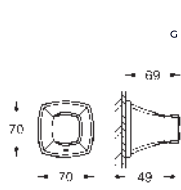

GROHE SPA

GROHE GRANDERA

	Referencia	Color	Precio (€)
novedad	26 896 000	cromo	112,40