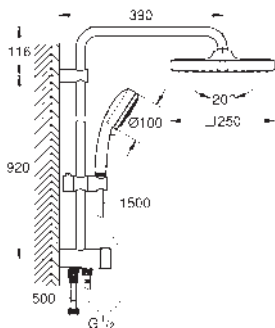

GROHE TEMPESTA SYSTEM

Referencia	Color	Precio (€)
26 694 000	chromo	325,28

Tempesta Cosmopolitan System 250 Cube Sistema de ducha Flexible con inversor

Compuesto por:

Brazo de ducha mural de 390 mm, ajustable antes de la instalación
Selección de la teleducha, ducha mural o ducha mural Eco mediante inversor
Cabezal de ducha Tempesta 250 Cube (26 685)
2 chorros de ducha (via inversor): Rain, SmartRain

Cabezal con parte posterior en blanco

con rótula incorporada
Ángulo de rotación $\pm 10^\circ$

GROHE Water Saving limitador de caudal 9 l/min

Teleducha Tempesta Cosmopolitan 100 (27 575)

con 4 tipo de chorros:

GROHE Rain O², Rain, Massage, Jet

GROHE Water Saving limitador de caudal 9 l/min

Elemento deslizante ajustable en altura

Distancia entre el inversor y el bracket superior: 920 mm

Flexo de ducha Relaxaflex 1500 mm 1/2" x 1/2"

Flexo de ducha Relaxaflex 500 mm 1/2" x 1/2"

Conexión flexible al grifo / codo de salida de agua con rosca de 1/2" con flexo de 500 mm

Tecnología GROHE Water Saving ahorro de agua con el máximo bienestar

GROHE DreamSpray distribución perfecta

del agua por todo el cabezal

GROHE Long-Life Shine acabado brillante y duradero

Sistema antical **SpeedClean**

Conducto interno del agua protegido para mayor durabilidad

Edición Profesional