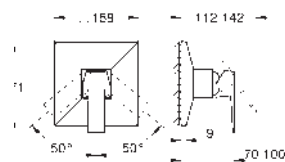

Rótula orientable

Vaciador automático

Con conexiones flexibles

Sustituye al bidé Allure Brilliant 23 117 000

Disponible a partir del segundo trimestre 2023

novedad

24 277 000

Cromo