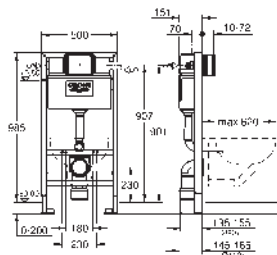

38 525 001		424,35

Rapid SL
Módulo para WC, altura de instalación 1,00 m
Cisterna empotrada de 6 - 9l

**Montaje en tabique con montantes
y/o delante de pared resistente.**
Para montaje en seco, completamente premontado

2 pernos con tuercas para colgar la taza
Distancia entre pernos 180 y 230 mm.
codo de desagüe de PP Ø 90 mm
Reductor PP Ø 90/110 mm
Cisterna 6 - 9 l, contiene las siguientes características:
Válvula de descarga **neumática AV1** que ofrece
dos opciones: **Dual Flush** o **Descarga única**.
Silencioso, grupo acústico I
Aislada contra condensaciones

Para la instalación en la pared, solicite los anclajes 38 558 00M
(se venden por separado)
para la instalación de pulsadores pequeños
necesario accesorio 40 950 000 (en venta por separado)