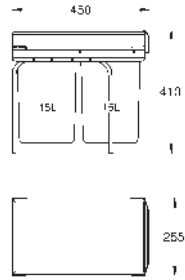

GROHE SISTEMA DE RESIDUOS

Referencia	Color	Precio (€)
40 855 000 W		79,14

GROHE Blue

Sistema de separación de residuos para reciclaje

Tipo de instalación: en suelo, detrás de la puerta

separación: doble, 2 x hasta 15 l de volumen de carga

Tamaño mínimo del mueble: al menos 30 cm

Compatible con los sistemas GROHE Blue Home, GROHE Blue Professional y GROHE Red (tamaños M y L)