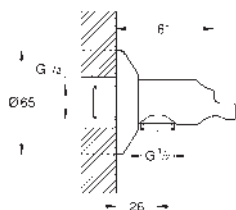

26 839 000

Cromo

94,59

Rainshower Aqua
Teleducha 1 chorro
con control trigger
Material: metal
GROHE Long-Life Shine acabado brillante y duradero
Sistema antical **SpeedClean**
Sistema de montaje universal,
adaptable a todos los flexos estándares

Sustituye teleducha Sena Trigger spray 26 328 000
Disponible a partir del segundo trimestre 2023

novedad