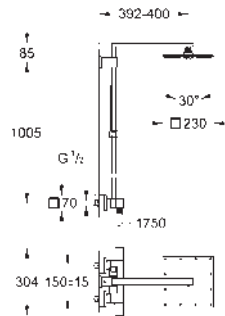

GROHE SISTEMAS EUPHORIA

Referencia	Color	Precio (€)
26 087 000	chromo	1.665,51

Euphoria Cube System 230
Sistema de ducha con termostato
Brazo de 1/2" para ducha mural, Longitud: 378 mm
Termostato visto con función Aquadimmer
Ducha mural Rainshower (27 479)
Material: metal
Chorro Lluvia
con rótula incorporada
Ángulo de rotación de $\pm 15^\circ$
Teleducha Euphoria Cube (27 699)
Flexo Silverflex de 1,75 m. (28 388)
Tecnología GROHE Water Saving ahorro de agua con el máximo bienestar
GROHE TurboStat Cartucho compacto
con termoelemento de cera
GROHE SafeStop Tope de seguridad a 38°C
GROHE SafeStop Plus limitador de temperatura opcional a 43°C incluido
Sistema antitorsión „TwistStop“

27 964 000	chromo	942,11