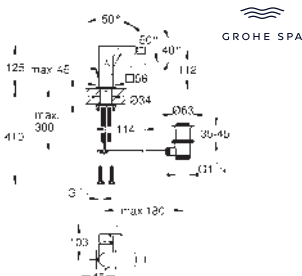

19 386 002

Cromo

1.227,55

Idem, longitud de caño 212 mm

23 429 000

Cuerpo empotrado para monomandos de lavabo mural

322,68

24 160 001