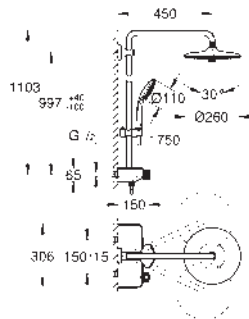

26 509 000	chromo	1.209,85

Euphoria SmartControl System 260 Mono

Sistema de ducha

con termostato incorporado

Compuesto por:

Brazo de ducha de 450 mm orientable 45°

Soporte superior ajustable para adaptarse

a los agujeros de instalación existentes

Termostato SmartControl

Dos opciones de ducha:

Ducha mural Euphoria 260 (26 455)

Con 3 tipos de chorro:

Rain, SmartRain, Jet

con rótula incorporada

Ángulo de rotación de $\pm 15^\circ$

Teleducha Euphoria 110 Massage, cabezal blanco (27 221 001)

Con 3 tipos de chorro:

Rain, SmartRain, Massage

Elemento deslizante ajustable en altura

Flexo Silverflex de 1,75 m. (28 388)

GROHE DreamSpray distribución perfecta

del agua por todo el cabezal

GROHE Long-Life Shine acabado brillante y duradero

GROHE CoolTouch Aislamiento térmico

GROHE TurboStat Cartucho compacto

con termoelemento de cera

Mandos GROHE ProGrip con superficie antideslizante

Tecnología GROHE Water Saving ahorro de agua con el máximo bienestar

- Tope de seguridad a 38°C

GROHE SafeStop Plus limitador de

temperatura opcional a 43°C incluido

GROHE SmartControl: pulsar el botón para encender y apagar el chorro de agua

y girarlo para ajustar el caudal **GROHE Water Saving**

Bandeja jabonera de ducha GROHE EasyReach integrada

Sistema antical **SpeedClean**

Conducto interno del agua protegido para mayor durabilidad

Sistema antitorsión „TwistStop“