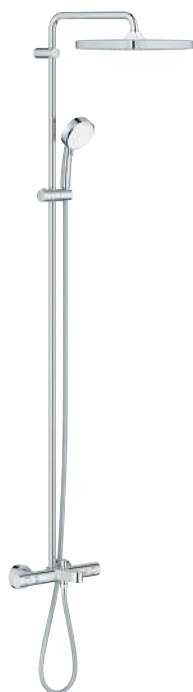

GROHE TEMPESTA SYSTEM

Referencia	Color	Precio (€)
26 691 000	chromo	734,41

Tempesta Cosmopolitan System 250 Cube Sistema de ducha con termostato para baño ducha

Compuesto por:

Brazo para ducha mural de 390 mm orientable a 45°
Termostato visto con función Aquadimmer
Dos opciones de ducha:
Cabezal de ducha Tempesta 250 Cube (26 685)
Chorro
Lluvia

Cabezal con parte posterior en blanco

con rótula incorporada
Ángulo de rotación ± 10°

GROHE Water Saving limitador de caudal 9 l/min para baño ducha

Inversor separado para la teleducha
Teleducha Tempesta Cosmopolitan 100 (27 571 001)
2 chorros:
Rain, Jet

GROHE Water Saving limitador de caudal 5 l./min.

Elemento deslizante ajustable en altura
Flexo de 1,75 m 1/2" x 1/2" (28 410)

Tecnología GROHE Water Saving ahorro de agua con el máximo bienestar

GROHE TurboStat Cartucho compacto con termoelemento de cera

GROHE SafeStop Tope de seguridad a 38°C

GROHE SafeStop Plus limitador de temperatura opcional a 43°C incluido

GROHE DreamSpray distribución perfecta del agua por todo el cabezal

GROHE Long-Life Shine acabado brillante y duradero

Sistema antical **SpeedClean**

Conducto interno del agua protegido para mayor durabilidad

Sistema antitorción „TwistStop“

Edición Profesional

Referencia	Color	Precio (€)
26 673 000	chromo	516,44