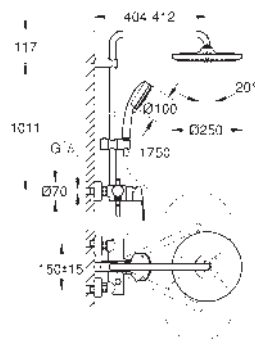

Tempesta Cosmopolitan System 250

Sistema de ducha con monomando

Compuesto por:

Brazo para ducha mural de 390 mm orientable a 45°

Monomando de ducha visto con inversor

Dos opciones de ducha:
Cabezal de ducha Tempesta 250 (26 666)
Lluvia

Cabezal con parte posterior en blanco

con rótula incorporada
Ángulo de rotación ± 10°

GROHE Water Saving limitador de caudal 9 l/min

Teleducha Tempesta Cosmopolitan 100 (27 571 001)
2 chorros:
Rain, Jet

GROHE Water Saving limitador de caudal 5 l./min.

Elemento deslizante ajustable en altura
Flexo de 1,75 m 1/2" x 1/2" (28 410)

Tecnología GROHE Water Saving ahorro de agua con el máximo bienestar

GROHE SilkMove Cartucho de discos cerámicos 46 mm

GROHE DreamSpray distribución perfecta del agua por todo el cabezal

GROHE Long-Life Shine acabado brillante y duradero

Sistema antical **SpeedClean**

Conducto interno del agua protegido para mayor durabilidad

Sistema antitorción „TwistStop“

Edición Profesional