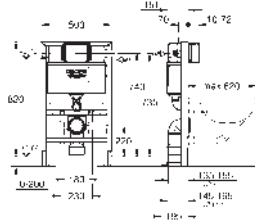

Rapid SL

Módulo para WC, altura de instalación 0,82 m.

Cisterna empotrada de 6 - 9l

Montaje delante de tabiques ligeros o autoportante

Para montaje en seco, completamente premontado, Ajuste rápido

2 pernos con tuercas para colgar la taza

Distancia entre pernos 180 y 230 mm.

Codo de salida 90 mm de PVC giratorio 90°

Reductor PP Ø 90/110 mm

Cisterna 6 - 9 l, contiene las siguientes características:

Válvula de descarga **neumática AV1** que ofrece

dos opciones: **Dual Flush** o **Descarga única**.

Montaje del pulsador **frontal o superior**

Silencioso, grupo acústico I

Aislada contra condensaciones

Para la instalación en la pared, solicite los anclajes 38 558 00M

(se venden por separado)

para la instalación de pulsadores pequeños

necesario accesorio 40 950 000 (en venta por separado)

38 581 001

558,01