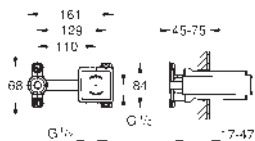

Referencia	Color	Precio (€)
23 200 002		311,73

**Sólo parte empotrable
para monomandos murales**

GROHE SilkMove Cartucho de discos cerámicos de 35 mm

Limitador de caudal ajustable

El caño puede colocarse a la derecha o a la izquierda

Profundidad de empotramiento 45 -75 mm

Latón

Permite impermeabilizar la construcción de la

pared que rodea el cuerpo empotrado

Con manguito de estanqueidad

novedad