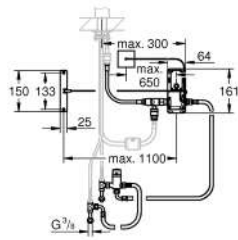

GROHE FOOTCONTROL

Referencia	Color	Precio (€)
30 309 000		323,67

FootControl

Set recambio equipamiento Retro-fit

Control de pie: la activación de agua se realiza a través del contacto con el sensor

Alimentación por pila de litio de 6 V.

Electroválvula

Paro de seguridad automático después de 60 seg.

Tipo de protección IP 44

Set válido para griferías de fregadero GROHE con caño extraíble

No válido para griferías de fregadero Smartcontrol