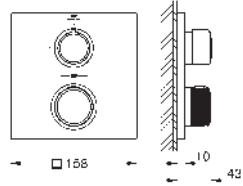

19 380 002

Cromo

613,77

Allure

Termostato de ducha para 1 salida con llave de corte

Sólo parte exterior

Cuerpo empotrado GROHE Rapido SmartBox 35 604

GROHE TurboStat Cartucho compacto

con termoelemento de cera

Florón metálico con GROHE FastFixation

Escudo de metal, con ajuste 6°

GROHE SafeStop Tope de seguridad a 38°C

GROHE SafeStop Plus limitador de temperatura opcional a 43°C ó 46°C incluido

Filtros colectores de suciedad

Válvulas anti-retorno

Válvula de cierre cerámica, 120°

Caudal:

Salida B = 27 l/min

Salida C = 30 l/min

Parte empotrable no incluida

35 604 000 +++*

90,41

Cuerpo empotrable universal. Edición Profesional