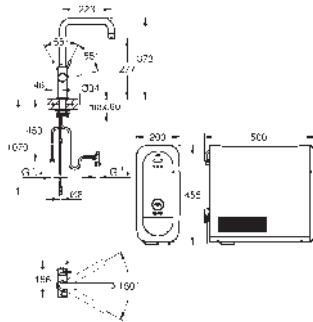

GROHE Blue filtro Talla S y cabezal de filtro con ajuste de la dureza del agua para regiones con dureza del agua superior a 9° dKH

Para regiones con dureza del agua inferior a 9° dKH, por favor pedir el filtro de carbón activo 40 547 001

GROHE Blue Botella 425 g CO₂

Requisitos del sistema Apple

iPhone con iOS12 o superior

Requisitos del sistema Android

teléfono inteligente con Android 6 o superior

Los dispositivos móviles y la aplicación GROHE Watersystems App *** no están incluidos en la entrega y deben pedirse por separado a través de una tienda / tienda iTunes o Google Play de Apple.

* La palabra y los logotipos de la palabra Bluetooth son marcas registradas propiedad de Bluetooth SIG, Inc. y Grohe AG las utiliza bajo licencia. Otras marcas comerciales y nombres comerciales son los de sus respectivos dueños.

** Apple, el logotipo de Apple, iPod, iPod Touch, iPhone e iTunes son marcas comerciales de Apple Inc., registradas en los EE. UU. Y en otros países. Apple no es responsable de la función de este dispositivo ni del cumplimiento de las normas de seguridad y normativas.

*** Disponible de forma gratuita a través de la aplicación iTunes o la tienda Google Play.

Este producto incluye un artículo que se declara como una sustancia peligrosa. Encuentre más información en la hoja de datos de seguridad. Puede descargar los datos de seguridad en: www.grohe.com/safety-data-sheets/