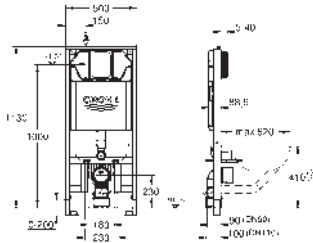

GROHE RAPID SL PARA WC

novedad

Referencia	Color	Precio (€)
39 940 000	Negro brillo	325,01

Rapid SL
Pack 3 en 1 de Bastidor, Pulsador Skate Cosmo y Anclajes
Cisterna empotrada 6 - 9l.

Compuesto por:
Rapid SL para WC (38 528 001)
Pulsador Skate Cosmopolitan, negro brillo (38 732 KV0)
Anclaje de fijación (38 558 00M)
Disponible a partir del segundo trimestre 2023

39 687 000	+++*	298,99

Rapid SL Slim
Módulo para WC con cisterna de 80 mm, altura de instalación 1,13 m.
ancho 0,50 m

**Montaje en tabique con montantes
y/o delante de pared resistente.**
Marco de acero con revestimiento anticorrosión
Para montaje en seco, completamente premontado
con conexiones rígidas

2 pernos con tuercas para colgar la taza
Distancia entre pernos 180 y 230 mm.
codo de desagüe de PP Ø 90 mm
profundidad ajustable
Reductor PP Ø 90/110 mm
Set de conexión desagüe
Ajuste de fábrica a 6l. y 3l.
Válvula de descarga **neumática AV1** que ofrece
dos opciones: **Dual Flush** o **Descarga única**.
Entrada de conexión: superior
Aislada contra condensaciones
Conexión de suministro 1/2"
Llave de escuadra integrada
Tubo de descarga

Para colocación de pulsador sólo verticalmente
Para la instalación en la pared solicite los anclajes 39 699 000 (se venden por separado)

para la instalación de pulsadores pequeños
necesario accesorio 40 949 000 (en venta por separado)

38 525 001		424,35

Rapid SL
Módulo para WC, altura de instalación 1,00 m
Cisterna empotrada de 6 - 9l

**Montaje en tabique con montantes
y/o delante de pared resistente.**
Para montaje en seco, completamente premontado