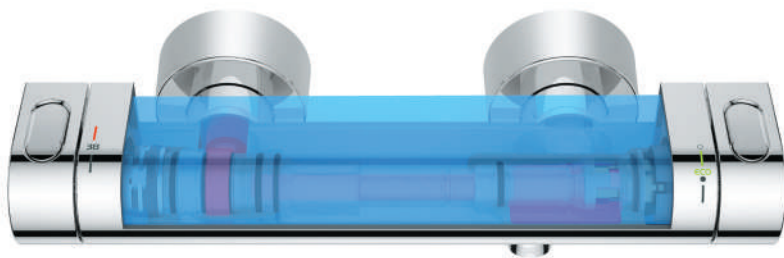

Seguridad total = 100 % GROHE CoolTouch Sin riesgo de quemaduras

Superficie segura con el aislamiento de agua fría