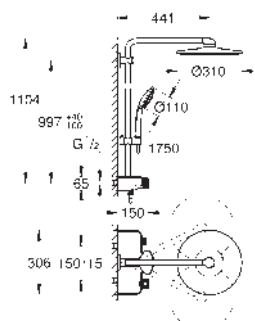

Euphoria SmartControl System 310 Duo Sistema de ducha con termostato incorporado

Compuesto por:

Brazo de ducha de 450 mm orientable 45°
Soporte superior ajustable para adaptarse a los agujeros de instalación existentes
Termostato SmartControl

Dos opciones de ducha:

Ducha mural Rainshower SmartActive 310

2 chorros:

GROHE PureRain, ActiveRain

Teleducha Euphoria 110 Massage, cabezal blanco (27 221 001)

Con 3 tipos de chorro:

Rain, SmartRain, Massage

Elemento deslizante ajustable en altura

Flexo Silverflex de 1,75 m. (28 388)

GROHE DreamSpray distribución perfecta del agua por todo el cabezal

GROHE Long-Life Shine acabado brillante y duradero

GROHE CoolTouch Aislamiento térmico

Mandos GROHE ProGrip con superficie antideslizante

Tecnología GROHE Water Saving ahorro de agua con el máximo bienestar

- Tope de seguridad a 38°C

GROHE SmartControl: pulsar el botón para encender y apagar el chorro de agua y girarlo para ajustar el caudal

GROHE Water Saving

Bandeja jabonera de ducha GROHE EasyReach integrada

Sistema antical **SpeedClean**

Conducto interno del agua protegido para mayor durabilidad

Sistema antitorsión „TwistStop“

novedad