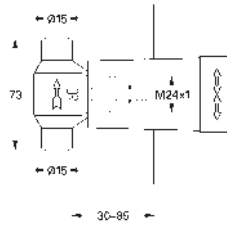

Referencia	Color	Precio (€)
	29 801 000		28,44
	Cuerpo empotrable para llave de paso G 1/2" Montura de llave de paso G 1/2" Patrón de montaje Para soldar Ø15 mm Latón		
	29 803 000		52,64
	Idem, Ø 18 mm		
	29 804 000		52,64
	Idem, Ø 22 mm