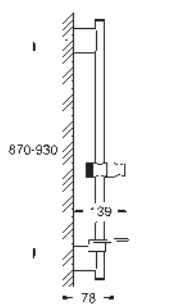

26 603 000	chromo	136,83
26 603 DC0	supersteel	246,28

Rainshower SmartActive
Barra de ducha de 90 cm con soportes de pared metálicos
Con soporte deslizante articulado
GROHE FastFixation (distancia ajustable para los soportes de fijación)
GROHE TileFix soportes de barra de ducha con profundidad ajustable
Jabonera **GROHE EasyReach**
GROHE Long-Life Shine acabado brillante y duradero

26 602 000	chromo	130,12

Idem, barra de 60 cm