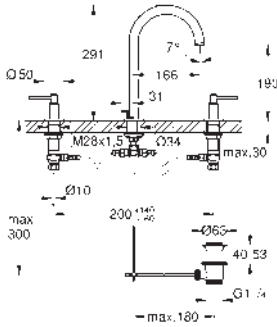

novedad

Referencia	Color	Precio (€)
21 149 000	 Cromo	780,55
21 149 DC0	 supersteel	1.092,77

Atrio
Monoblock de lavabo 1/2"
Tamaño XL
para lavabos tipo Bol de sobremueble
Montura cerámica 1/2", 90°
GROHE Water Saving 5 l/min mousseur laminar
Caño giratorio de fundición
Aireador tipo «Mousseur»
Válvula de desagüe 1 1/4" push-open
Con conexiones flexibles con palanca en cruz
Dos sets de tapetas incluidos.
Uno marcado con „H” Caliente y „C” Frío y un set sin marcar.
Sustituye al monoblock lavabo Atrio 21 044 003
Disponible a partir del segundo trimestre 2023

novedad

Referencia	Color	Precio (€)
20 649 000	 Cromo	709,59
20 649 DC0	 supersteel	993,43

Atrio
Batería de lavabo 1/2"
Tamaño M
Montura cerámica 1/2", 90°
GROHE Long-Life Shine acabado brillante y duradero
GROHE Water Saving 5 l/min mousseur laminar
Caño giratorio de fundición
Aireador tipo «Mousseur»
Vaciador automático
Con conexiones flexibles entre el caño y las válvulas laterales con mandos de palanca
Dos sets de tapetas incluidos.
Uno marcado con „H” Caliente y „C” Frío y un set sin marcar.
Sustituye la batería de lavabo Atrio 20 009 003
Disponible a partir del segundo trimestre 2023

novedad

Referencia	Color	Precio (€)
20 643 000	 Cromo	709,59
20 643 DC0	 supersteel	993,43

Atrio
Batería de lavabo 1/2"
Tamaño M
Montura cerámica 1/2", 90°
GROHE Water Saving 5 l/min mousseur laminar
Caño giratorio de fundición
Aireador tipo «Mousseur»
Vaciador automático con palanca en cruz
Dos sets de tapetas incluidos.
Uno marcado con „H” Caliente y „C” Frío y un set sin marcar.
Sustituye la batería de lavabo Atrio 20 008 003
Disponible a partir del segundo trimestre 2023

novedad

Referencia	Color	Precio (€)
20 662 000	 Cromo	603,15
20 662 DC0	 supersteel	844,41