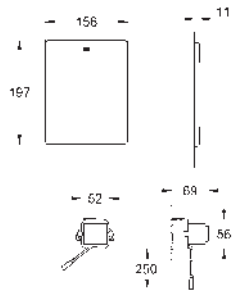

38 759 SD0	acero inox	1.174,57
	Radio electrónica para WC Módulo receptor 868,4 MHz para los railes de apoyo para las personas con discapacidad con el radiotransmisor de Hewi, Keuco, Lehnen, Normbau, Pressalit, AMS, Deubad, Erlau, FRELU, FSB para cisternas GD2 Cisterna 6 l para empotrar Escudo de 156 x 197 mm Servo motor Transformador con tensión de conexión 100-230 V AC, 50-60 Hz, 6 V DC Volumen de descarga regulable Tiempo de descarga ajustable Puede activarse una descarga cada 72h con cable alargador de 3 m para la conexión del módulo electrónico con el transformador Marca CE