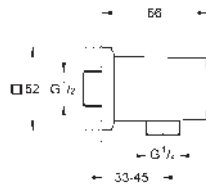

novedad

26 850 000	chromo	66,73
------------	--------	-------

Allure Brilliant
Codo de salida de 1/2"
 Rosca exterior
 Válvula anti-retorno
 Material: metal
GROHE Long-Life Shine acabado brillante y duradero
 Sustituye codo de salida Allure Brilliant 27 707 000
 Disponible a partir del segundo trimestre 2023