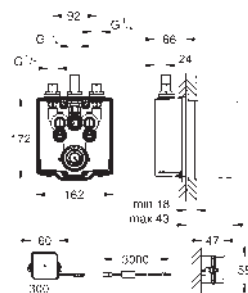

Eurosmart Cosmopolitan E

Cuerpo empotrable

Nota: Debe ser accesible a través de un registro.

Para ducha con mezclador termostático integrado
Válido para infrarrojo 36 456 000
2 llaves de corte integradas
Válvulas anti-retorno con filtros
Transformador con tensión de conexión 100-240 V AC, 50-60 Hz, 6,75 V DC
Permite impermeabilizar la construcción de la pared que rodea el cuerpo empotrado
Con manguito de estanqueidad

36 463 000

Cromo

275,57