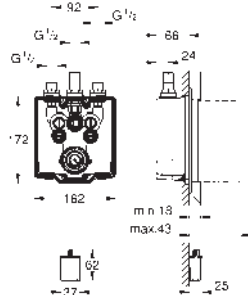

GROHE EUROSMART COSMOPOLITAN E

Referencia

Color

Precio (€)

36 458 000

930,04

Eurosmart Cosmopolitan E

Cuerpo empotrable