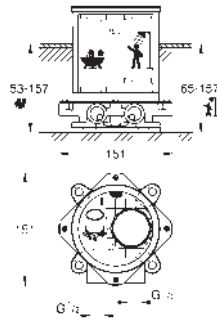

GROHE SPA

GROHE
ALLURE

BANO SPA

Referencia Color Precio (€)

45 984 001

616,72

Base de empotramiento de 1/2"
para el montaje de caños de bañera o duchas de pie
Sólo parte empotrable
Placa de instalación con
360° de ajuste horizontal
y 3° de ajuste vertical
Profundidad de montaje 53 a 157 mm
Profundidad de instalación 65-157 mm para mezcladores de
ducha, compensador de profundidad 92 mm
2 conexiones de 1/2" hembra (suministro de agua fría y caliente)
Tapón para pruebas estanqueidad
Elementos de fijación