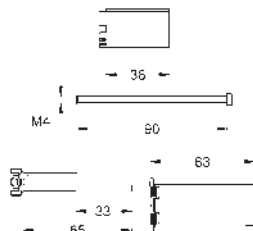

de 2 asas, mezcladores.

14 053 00M

46,15

Llaves de cierre

Se adapta a Grotherm SmartControl, mezclador SmartControl y Grotherm con

2 asas termostáticas en combinación con GROHE Rapido SmartBox.

En caja de 2 unidades