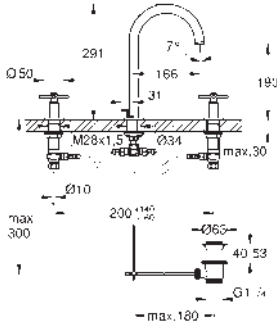

Referencia	Color	Precio (€)
20 649 000	 Cromo	709,59
20 649 DC0	 supersteel	993,43

Atrio
Batería de lavabo 1/2"
Tamaño M
Montura cerámica 1/2", 90°
GROHE Long-Life Shine acabado brillante y duradero
GROHE Water Saving 5 l/min mousseur laminar
Caño giratorio de fundición
Aireador tipo «Mousseur»
Vaciador automático
Con conexiones flexibles entre el caño y las válvulas laterales con mandos de palanca
Dos sets de tapetas incluidos.
Uno marcado con „H” Caliente y „C” Frío y un set sin marcar.
Sustituye la batería de lavabo Atrio 20 009 003
Disponible a partir del segundo trimestre 2023

novedad

Referencia	Color	Precio (€)
20 643 000	 Cromo	709,59
20 643 DC0	 supersteel	993,43

Atrio
Batería de lavabo 1/2"
Tamaño M
Montura cerámica 1/2", 90°
GROHE Water Saving 5 l/min mousseur laminar
Caño giratorio de fundición
Aireador tipo «Mousseur»
Vaciador automático con palanca en cruz
Dos sets de tapetas incluidos.
Uno marcado con „H” Caliente y „C” Frío y un set sin marcar.
Sustituye la batería de lavabo Atrio 20 008 003
Disponible a partir del segundo trimestre 2023

novedad