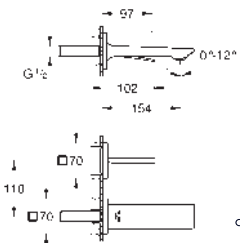

20 193 002

Cromo

1.098,33

Idem, longitud de caño 208 mm

29 025 002

Cuerpo empotrado para baterías de lavabo mural

325,52

19 309 002