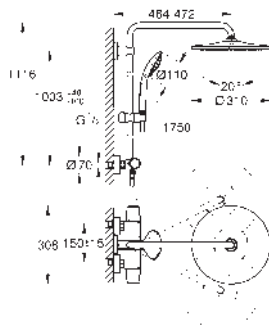

GROHE SISTEMAS EUPHORIA

Referencia	Color	Precio (€)
26 075 001	chromo	955,73
26 075 DC0	supersteel	1.583,80

Euphoria System 310
Sistema de ducha con termostato
Compuesto por:
Brazo para ducha mural de 450 mm orientable a 45°
Termostato visto con función Aquadimmer
Dos opciones de ducha:
Ducha mural Rainshower Mono 310 (26 561)
Chorro
GROHE PureRain
con rótula incorporada
Ángulo de rotación de $\pm 15^\circ$
Teleducha Euphoria 110 Masaje (27 221)
Con 3 tipos de chorro:
Rain, SmartRain, Masaje
Elemento deslizante ajustable en altura
Flexo Silverflex de 1,75 m. (28 388)
GROHE TurboStat Cartucho compacto
con termoelemento de cera
GROHE SafeStop Tope de seguridad a 38°C
GROHE SafeStop Plus limitador de
temperatura opcional a 43°C incluido
GROHE CoolTouch Aislamiento térmico
Mandos ergonómicos con tecnología **GROHE MetalGrip**
GROHE DreamSpray distribución perfecta
del agua por todo el cabezal
GROHE Long-Life Shine acabado brillante y duradero
GROHE SprayDimmer, con
reductor de caudal
GROHE FastFixation soporte superior ajustable
Conducto interno del agua protegido para mayor durabilidad
Sistema antical **SpeedClean**
Sistema antitorsi3n „TwistStop“
Accesorio opcional: Bandeja GROHE EasyReach (26 362)
Edici3n Profesional

27 296 003	+++*	chromo	737,76