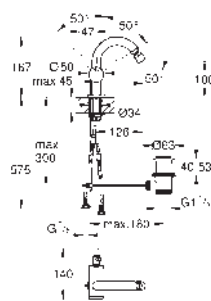

Referencia	Color	Precio (€)
24 364 000	Cromo	603,15
24 364 DC0	Supersteel	844,41

Atrio
Monomando de bidé 1/2"
Tamaño M
GROHE SilkMove Cartucho de discos cerámicos 28 mm
Limitador ecológico de temperatura
Caño en C con rótula orientable
Vaciador automático
Con conexiones flexibles
Sustituye al bidé 32 108 003
Disponible a partir del segundo trimestre 2023

novedad