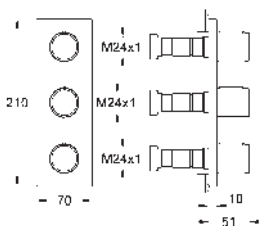

Referencia	Color	Precio (€)
	26 880 000	 Cromo	795,03
	Grotherm F Placa con triple llave de paso Mandos reguladores de caudal de metal Escudo de metal con fijaciones ocultas Instalación vertical y horizontal Disponible a partir del tercer trimestre 2023