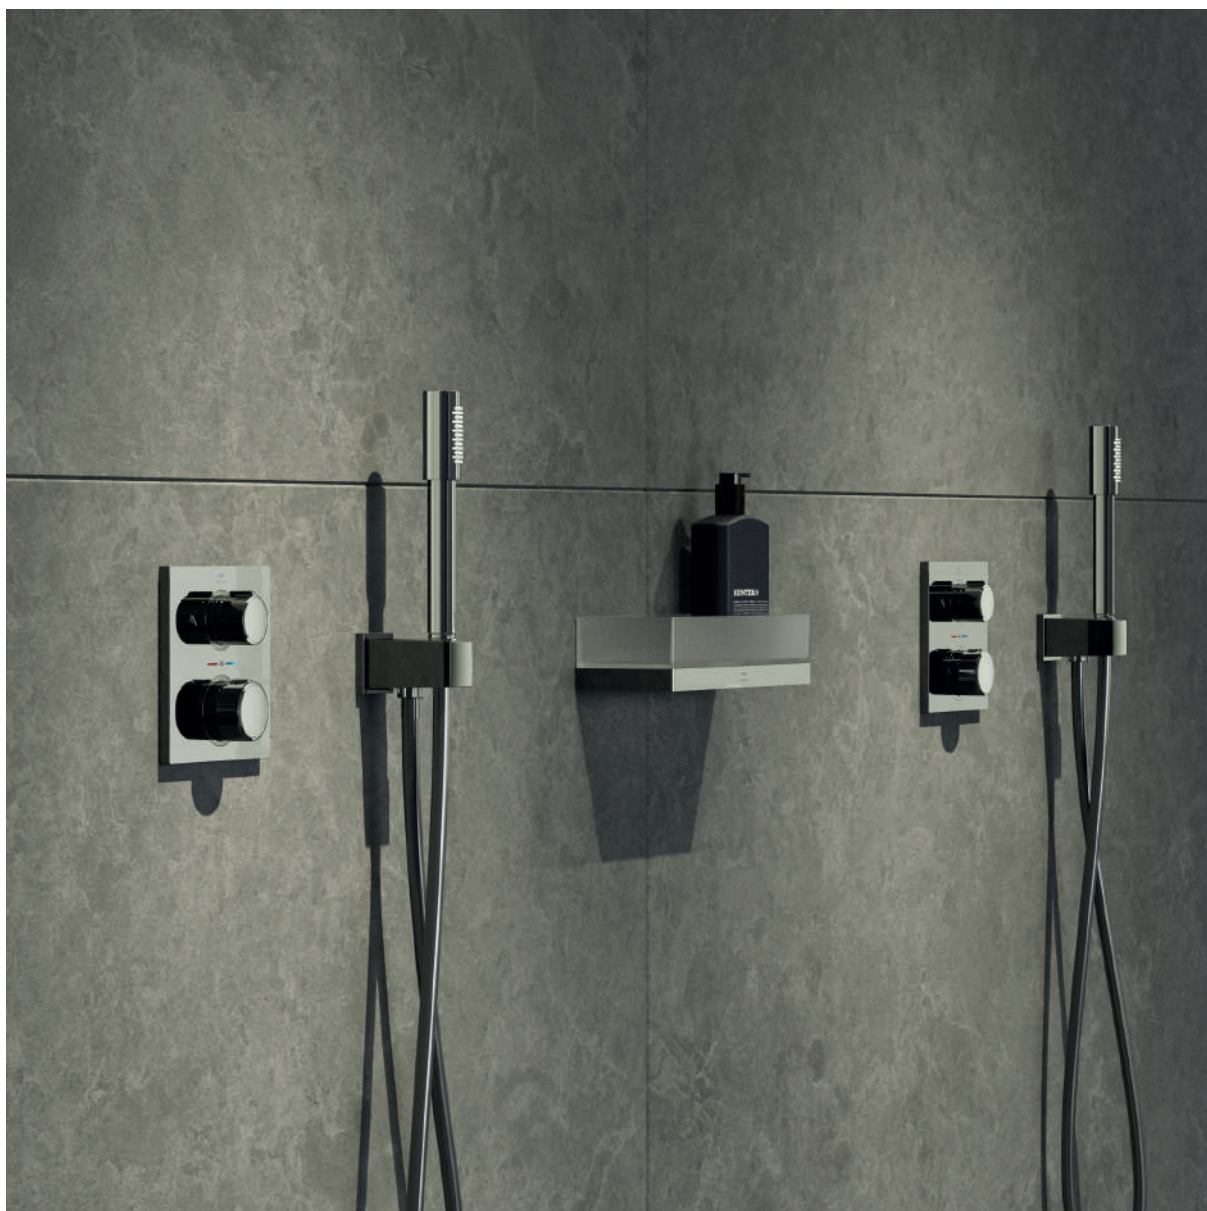

GROHE TELEDUCHAS RAINSHOWER AQUA