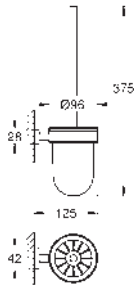

GROHE ESSENTIALS CUBE

Referencia	Color	Precio (€)
40 513 001	cromo	107,72
40 513 DC1	supersteel	150,81

Essentials Cube

Escobillero de pared

Material: Metal / vidrio

Montaje mural

Fijación oculta

GROHE Long-Life Shine acabado brillante y duradero

40 791 001	blanco	10,00

40 791 KS1	velvet black	10,00

Recambio cepillo de la escobilla