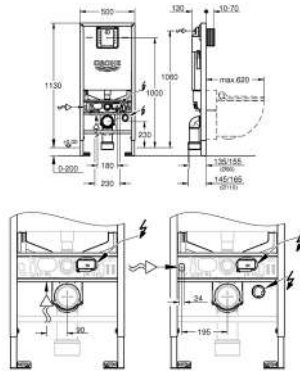

GROHE RAPID SLX

Referencia	Color	Precio (€)
39 596 000		334,23

Rapid SLX

Módulo WC, altura 1.13 m

con toma de corriente integrada.

Ideal para WC Rimless

con cisterna empotrada GDX, 6 l

Preparado para futuros cambios a inodoros con ducha bidé

Incluye patrón de montaje para pulsadores pequeños 130 x 172 mm

Montaje en tabique con montantes

y/o delante de pared resistente.

Marco de acero con revestimiento anticorrosión

Para montaje en seco, completamente premontado

con conexiones rígidas

Ajuste rápido

Elementos de fijación

Homologado por TÜV

2 pernos con tuercas para colgar la taza

Accesorio de fijación para barras de apoyo

Distancia entre pernos 180 y 230 mm.

codo de desagüe de PP Ø 90 mm

profundidad ajustable

Reductor PP Ø 90/110 mm

Set de conexión desagüe

Cisterna GDX, 6 l, contiene las siguientes características:

Ajuste de fábrica a 6l. y 3l.

Válvula de descarga neumática AV1 que ofrece

dos opciones: **Dual Flush** o **Descarga única**.

Entrada suministro de agua por la derecha, por detrás o superior

Silencioso, grupo acústico I

Aislada contra condensaciones

Conexión de suministro 1/2"

Llave de escuadra integrada

Tubo de descarga

sin necesidad de herramientas para la instalación

de la alimentación

montaje vertical

Incluye Flow Manager

La velocidad de descarga del agua puede modificarse

fácilmente para evitar salpicaduras

Compatible con todos los modelos de inodoro Rimless

El caudal se regula sin necesidad de quitar la válvula

Para la instalación en la pared, solicite los anclajes 38 558 00M

(se venden por separado)

para la instalación de pulsadores 156 x 197 mm necesario accesorio 66 791 000 (en venta por separado)