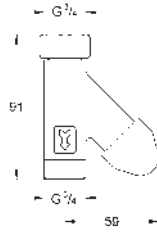

GROHE SISTEMA DE PROTECCIÓN

Referencia	Color	Precio (€)
41 275 000	chromo	58,71

Filtro inclinado de 3/4"
Válido para agua fría y caliente hasta 80 °C
Cabezal transparente
Malla de 315 µm
con filtro colector de suciedad
de acero inoxidable.
GROHE Long-Life Shine acabado brillante y duradero