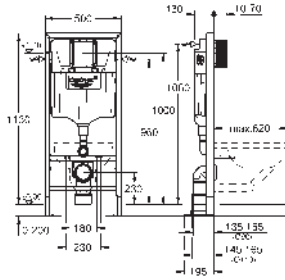

GROHE RAPID SL AUTOPORTANTE

Referencia Color Precio (€)

38 584 001

353,44

Rapid SL

Módulo para WC, altura de instalación 1.13 m

Cisterna empotrada GD 2, 6 - 9 l

Montaje delante de tabiques ligeros o autoportante

Marco de acero con revestimiento anticorrosión, Para montaje en seco, completamente premontado

2 pernos con tuercas para colgar la taza

codo de desagüe de PP Ø 90 mm

Reductor PP Ø 90/110 mm

Cisterna GD2, 6 - 9 l, contiene las siguientes características:

Válvula de descarga **neumática AV1** que ofrece

dos opciones: **Dual Flush** o **Descarga única**.

4 entradas de conexión: izquierda, derecha, por detrás o superior.

Silencioso, grupo acústico I

Aislada contra condensaciones

sin necesidad de herramientas para la instalación

de la alimentación

Montaje vertical u horizontal del pulsador

Para la instalación en la pared, solicite los anclajes 38 558 00M

(se venden por separado)

para la instalación de pulsadores pequeños

necesario accesorio 40 911 000 (en venta por separado)

38 587 000

491,15