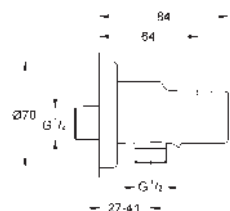

28 628 000	+++* chromo	39,61

Relaxa
Codo de salida de 1/2" con soporte mural fijo para teleduchas.
Rosca exterior