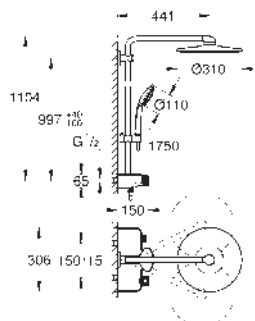

GROHE SISTEMAS EUPHORIA SMARTCONTROL