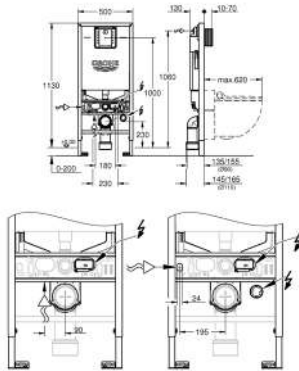

Incluye patrón de montaje para pulsadores pequeños 130 x 172 mm

Montaje en tabique con montantes

y/o delante de pared resistente.

Marco de acero con revestimiento anticorrosión

Para montaje en seco, completamente premontado

con conexiones rígidas

Ajuste rápido

Elementos de fijación

Homologado por TÜV

Accesorio de fijación para barras de apoyo

Distancia entre pernos 180 y 230 mm.

codo de desagüe de PP Ø 90 mm

profundidad ajustable

Reductor PP Ø 90/110 mm

Set de conexión desagüe

Set de conexión desagüe

Cisterna GDX, 6 l, contiene las siguientes características:

Ajuste de fábrica a 6l. y 3l.

Válvula de descarga **neumática AV1** que ofrece

dos opciones: **Dual Flush** o **Descarga única.**

Entrada suministro de agua por la derecha, por detrás o superior

Silencioso, grupo acústico I

Aislada contra condensaciones

Conexión de suministro 1/2"

Llave de escuadra integrada

Tubo de descarga

sin necesidad de herramientas para la instalación

de la alimentación

montaje vertical

Incluye Flow Manager

La velocidad de descarga del agua puede modificarse

fácilmente para evitar salpicaduras

Compatible con todos los modelos de inodoro Rimless

El caudal se regula sin necesidad de quitar la válvula

Para la instalación en la pared, solicite los anclajes 38 558 00M

(se venden por separado)

para la instalación de pulsadores 156 x 197 mm necesario accesorio

66 791 000 (en venta por separado)