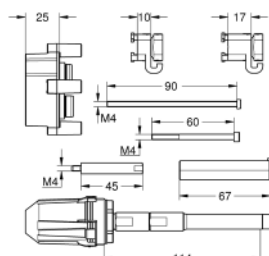

14 056 000

107,68

Set de extensión universal para mezcladores, 25 mm.

Se adapta a los mezcladores empotrados en combinación con

GROHE Rapido SmartBox.

14 057 000

132,29

Set de extensión universal para mezcladores, 50 mm.