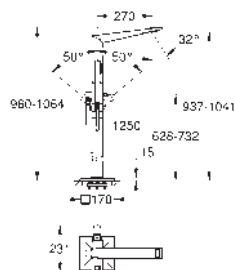

24 348 001	Cromo	3.377,36
Allure Brilliant Monomando para baño ducha 1/2", Montado a suelo Sólo parte exterior Necesaria parte empotrable 45 984 001 Parte empotrable no incluida GROHE SilkMove Cartucho de discos cerámicos 46 mm Inversor automático: baño/ducha Caño con mousseur integrado Teleducha Euphoria Cube+ 6,5 l/min Flexo Silverflex de 1,25 m Longitud de caño: 270 mm Con soporte para la teleducha Válvula anti-retorno Sustituye al monomando de bañera de pie Allure Brilliant 23 119 001 Disponible a partir del segundo trimestre 2023		
24 422 000	Cromo	5.026,55
24 422 DC0	supersteel	7.539,83
Idem, palanca moleteada Disponible a partir del segundo trimestre 2023		
24 423 000	Cromo	5.026,55
24 423 DC0	supersteel	7.539,83
Idem, palanca de piedra César blanca Disponible a partir del segundo trimestre 2023		
24 424 000	Cromo	5.026,55
24 424 DC0	supersteel	7.539,83
Idem, palanca de piedra César negra Disponible a partir del segundo trimestre 2023