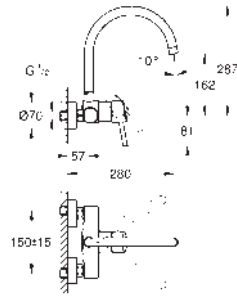

GROHE CONCETTO

Referencia	Color	Precio (€)
32 667 001	chromo	236,09

Concetto
Monomando de fregadero 1/2"
Montaje mural
GROHE Long-Life Shine acabado brillante
GROHE SilkMove Cartucho de
discos cerámicos 46 mm
Aireador tipo «Mousseur»
Limitador de caudal ajustable
Caño tubular giratorio
Giratorio 360
Longitud de caño 280 mm
Racores en S