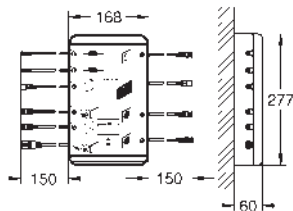

novedad

Referencia	Color	Precio (€)
26 864 000	cromo	1.446,65

GROHE F-digital Deluxe
Unidad base 4.0 Bluetooth F-Series 40" (BCU V4.0)
para controlar la cortina de Luz de la ducha de techo Rainshower F-Series 40" AquaSymphony
Pueden conectarse y controlarse módulos adicionales de luz, sonido y vapor
Compuesto por:
2 conexiones de enchufe, cada una para un par de módulos de sonido (36 473 000)
1 conexión de enchufe para un par de módulos de luz (36 472 000)
1 conexión de enchufe LightCurtain para Rainshower Aqua 40" AquaSymphony (26 863 000)
2 conexiones de enchufe para módulo de vapor (29 414 000), incluida 1 conexión para generador de vapor y 1 conexión para sensor de temperatura
2 enchufes de conexión para toma de corriente (máximo 4 módulos de luz/sonido para cada enchufe)
2 conexiones de enchufe para la estación base o unidad de Bluetooth (tensión de alimentación y la línea de datos)
Marca CE
Deben ser accesibles para su mantenimiento
Opcional, la caja de la unidad base se puede colocar en un equipo adicional 36 474 000
Los componentes deben pedirse adicionalmente

Sustituye unidad base 26 374 000
Disponible a partir del segundo trimestre 2023

novedad

36 474 000	cromo	381,32

GROHE F-digital Deluxe
Parte empotrable del panel de control
para usar con caja de unidad de base (26 864 000 o 36 476 000)
550 x 700 x 110 mm
Altura (100 mm) y profundidad ajustable (50 mm)
Panel frontal desmontable para su instalación
Marco frontal ajustable para instalación empotrado
Placa de acero galvanizado con recubrimiento electrostático en polvo (RAL 9010 blanco puro)
Placa de acero de 1 mm

Sustituye parte empotrable panel control 36 367 000
Disponible a partir del segundo trimestre 2023

novedad

36 473 000	cromo	1.444,99