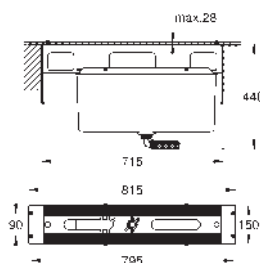

29 037 000		1.032,55
Combinación para baño y ducha 3/4" Instalación sobre encimera Compuesto por: Placa de base Con sumidero y conexión al desagüe Los tapones para cubrir las fijaciones de tornillos siempre vienen en color cromado.		

novedad