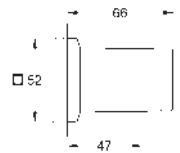

26 847 000	chromo	41,69

Allure Brilliant
Soporte mural fijo
Material: metal
GROHE Long-Life Shine acabado brillante y duradero
Sustituye soporte mural Allure Brilliant 26 706 000
Disponible a partir del segundo trimestre 2023

novedad