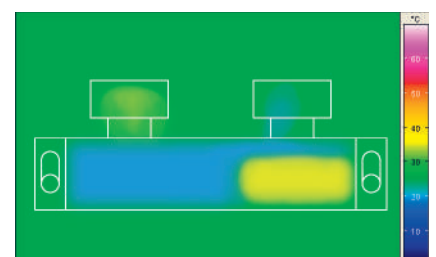

Seguridad total = 100 % GROHE CoolTouch Sin riesgo de quemaduras

Superficie segura con el aislamiento de agua fría

Imagen térmica
sin GROHE CoolTouch

Imagen térmica
con GROHE CoolTouch

GROHE GROHTHERM SMARTCONTROL