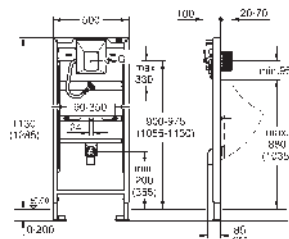

GROHE RAPID SL PARA URINARIO

Referencia Color Precio (€)

38 786 001 350,52

Rapid SL
Módulo para urinario electrónico
Altura 1,13 y 1,30 m.
Para accionamiento Manual o para Infrarrojo Electrónico 6V / 230V
Montaje en tabique con montantes y/o delante de pared resistente.
Codo de desagüe HT DN 50
Tornillos de fijación M8, con pernos para colgar el urinario
Conexiones de entrada y salida ajustables
Fluxor
Caja de conexión para transformador con tensión 230 V
Para la instalación en la pared, solicite los anclajes 38 558 00M (se venden por separado)

39 376 000 415,32