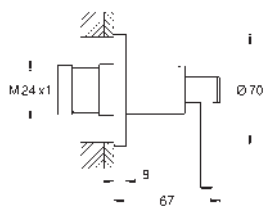

45 984 001		616,72

Base de empotramiento de 1/2"
para el montaje de caños de bañera o duchas de pie
Sólo parte empotrable
Placa de instalación con 360° de ajuste horizontal y 3° de ajuste vertical
Profundidad de montaje 53 a 157 mm
Profundidad de instalación 65-157 mm para mezcladores de ducha, compensador de profundidad 92 mm
2 conexiones de 1/2" hembra (suministro de agua fría y caliente)
Tapón para pruebas estanqueidad
Elementos de fijación

novedad