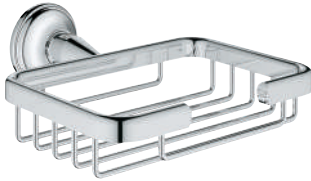

GROHE ESSENTIALS AUTHENTIC

Referencia	Color	Precio (€)
40 659 001	chromo	72,73

Essentials Authentic
Jabonera de pared, pequeña
Material: metal
Fijación oculta
GROHE Long-Life Shine acabado brillante y duradero