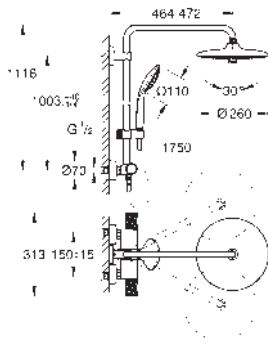

GROHE SISTEMAS EUPHORIA

Referencia	Color	Precio (€)
27 615 002	Cromo	737,76

Euphoria System 260
Sistema de ducha con termostato
Compuesto por:
Brazo para ducha mural de 450 mm orientable a 45°
Termostato visto con función Aquadimmer
Dos opciones de ducha:
Ducha mural Euphoria 260 (26 457)
Rain, SmartRain, Jet
con rótula incorporada
Ángulo de rotación de ± 15°
Teleducha **Euphoria 110 Masaje** (27 239)
Con 3 tipos de chorro:
Rain, SmartRain, Masaje
Elemento deslizante ajustable en altura
Flexo Silverflex de 1,75 m. (28 388)
GROHE TurboStat Cartucho compacto
con termoelemento de cera
GROHE SafeStop Tope de seguridad a 38°C
GROHE SafeStop Plus limitador de
temperatura opcional a 43°C incluido
GROHE CoolTouch Aislamiento térmico
Mandos GROHE ProGrip con superficie antideslizante
GROHE DreamSpray distribución perfecta
del agua por todo el cabezal
GROHE Long-Life Shine acabado brillante y duradero
GROHE SprayDimmer, con
reductor de caudal
GROHE Water Saving limitador de caudal 9 l/min
GROHE FastFixation soporte superior ajustable
Conducto interno del agua protegido para mayor durabilidad
Sistema antical **SpeedClean**
Sistema antitorsión „**TwistStop**“
Accesorio opcional: Bandeja GROHE EasyReach (26 362)
Edición Profesional

DUCHAS

27 475 002	Cromo	930,92