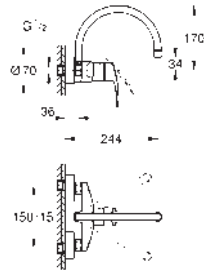

Referencia	Color	Precio (€)
32 482 003	chromo	174,39

Eurosmart
Monomando de fregadero 1/2"
Montaje mural
GROHE Long-Life Shine acabado brillante y duradero
GROHE SilkMove Cartucho de discos cerámicos de 35 mm
Aireador tipo «Mousseur»
Limitador de caudal ajustable
Caño tubular giratorio
Giratorio 360
Longitud de caño 244 mm
Limitador de temperatura integrado
Edición Profesional