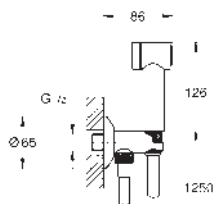

novedad

Referencia

Color

26 841 000

Cromo

234,59

Rainshower Aqua
Conjunto de ducha 1 jet con soporte

Compuesto por:

- Teleducha con control trigger (26 839)
- Codo con soporte de ducha integrado (26 842)
- Flexo de ducha Silverflex Long-Life 1250 mm (26 335)
- **GROHE Long-Life Shine** acabado brillante y duradero
- Sistema antical **SpeedClean**
- Sistema antitorsión „TwistStop“

Sustituye conjunto ducha Sena Trigger 26 332 000
Disponible a partir del segundo trimestre 2023

26 840 000

Cromo

230,80

Idem, con flexo de 1 m
Sustituye conjunto ducha Sena Trigger 26 329 000
Disponible a partir del segundo trimestre 2023

novedad

26 839 000

Cromo

94,59

Rainshower Aqua
Teleducha 1 chorro
con control trigger
Material: metal
GROHE Long-Life Shine acabado brillante y duradero
Sistema antical **SpeedClean**
Sistema de montaje universal,
adaptable a todos los flexos estándares

Sustituye teleducha Sena Trigger spray 26 328 000
Disponible a partir del segundo trimestre 2023

novedad

26 842 000

Cromo

113,51

Rainshower Aqua
Mecanismo
con soporte mural fijo
para teleduchas.
Rosetón
Conexión 1/2“
GROHE Long-Life Shine acabado brillante y duradero

Sustituye soporte fijo Sena Trigger 26 333 000
Disponible a partir del segundo trimestre 2023