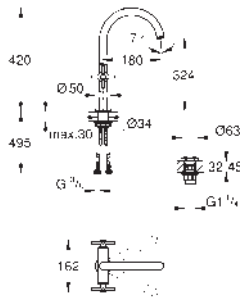

novedad

Referencia	Color	Precio (€)
21 149 000	 Cromo	780,55
21 149 DC0	 supersteel	1.092,77

Atrio
Monoblock de lavabo 1/2"
Tamaño XL
para lavabos tipo Bol de sobremueble
Montura cerámica 1/2", 90°
GROHE Water Saving 5 l/min mousseur laminar
Caño giratorio de fundición
Aireador tipo «Mousseur»
Válvula de desagüe 1 1/4" push-open
Con conexiones flexibles con palanca en cruz
Dos sets de tapetas incluidos.
Uno marcado con „H” Caliente y „C” Frío y un set sin marcar.
Sustituye al monoblock lavabo Atrio 21 044 003
Disponible a partir del segundo trimestre 2023

novedad