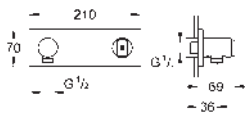

Referencia	Color	Precio (€)
	26 878 000	 Cromo	417,01
	Grotherm F Placa con codo de conexión y soporte para ducha 1 salida a ducha G 1/2" Instalación vertical y horizontal Válvula anti-retorno para usar con caja empotrada 35 034 000 o 35 107 000 (conexión de 1/2"), se vende por separado Teleducha y flexo se venden por separado