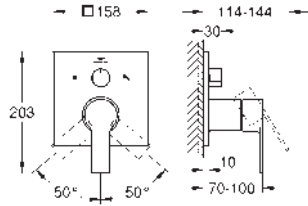

Escudo de metal, con ajuste 6°

Palanca metálica

Inversor de 3 vías.

Caudal:

salida A = 27 l/min

salida B = 27 l/min

salida C = 27 l/min

Parte empotrable no incluida