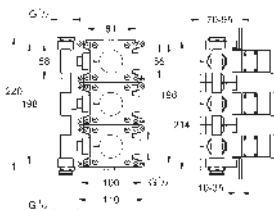

Referencia	Color	Precio (€)
	35 031 000		516,76
	Rápido C Cuerpo empotrable para triple llave de paso 26 880 000 para instalación en cabinas de ducha a medida Caja de empotramiento con tapa de protección accesible Membrana de aislamiento para sellado a la pared Puntos de fijación delanteros y traseros Cuerpo de latón Montura de discos cerámicos de 3/4" preinstalada 3 entradas y 3 salidas de agua Conexión de 1/2" Caudal a 3 bar - una llave abierta 55 l/min. - dos llaves abiertas 110 l/min. Profundidad de empotramiento 70 - 95 mm