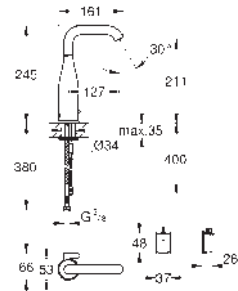

36 445 000	 Cromo	757,63
	36 445 DC0	 supersteel	984,92
Essence E Mezclador de lavabo electrónico 1/2" Tamaño M con mezclador y limitador ajustable de temperatura Con sensor infrarrojo para comunicación bidireccional para configuración, monitorización y mantenimiento. Batería de litio 6V. tipo CR-P2 Vida útil de la batería: aprox. 7 años (150 usos al día) GROHE Long-Life Shine acabado brillante y duradero Caño giratorio ajustable a 0° / 150° / 360° Chorro laminar regulado a 5,0 l/min Con conexiones flexibles Válvulas anti-retorno Filtros colectores de suciedad con válvula solenoide integrada Batería externa Sistema de rápida instalación Indicador luminoso de cambio de pila Con 7 pre programas Descarga automática Desinfección térmica Modo limpieza Funciones adicionales y ajustes precisos con el mando adicional 36 407 001 Marca CE Nivel de sonoridad I conforme DIN4109 Tipo de protección IP 59K