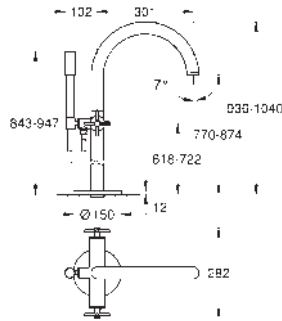

Referencia	Color	Precio (€)
25 268 000	Cromo	851,51
25 268 DC0	Supersteel	1.192,11

Atrio
Batería para baño y ducha 1/2"
Montura cerámica 1/2", 90°
Inversor automático: baño/ducha
Caño tubular
con limitador ecológico de caudal
Aireador tipo «Mousseur»
Incorpora válvula anti-retorno en la salida de ducha 1/2"
Racores en S con palanca en cruz
Dos sets de tapetas incluidos.
Uno marcado con „H” Caliente y „C” Frío y un set sin marcar.
Sustituye la batería de baño ducha Atrio 25 010 003
Disponible a partir del segundo trimestre 2023

novedad

Referencia	Color	Precio (€)
25 272 000	Cromo	2.660,96
25 272 DC0	Supersteel	3.725,35

Atrio
Batería para baño y ducha 1/2"
Montaje al lado de la bañera.
Instalado sobre columnas de 76,5 cm
Sólo parte exterior
Necesaria parte empotrable 45 984 001
Parte empotrable no incluida
Montura cerámica 1/2", 90°
GROHE Long-Life Shine acabado brillante y duradero
Inversor automático: baño/ducha
Caño con mousseur integrado
Longitud de caño: 301 mm
Válvula anti-retorno en la conexión de salida de la ducha 1/2"
Teleducha Rainshower Aqua Stick (26 866)
Con soporte para la teleducha
Flexo Silverflex de 1,25 m. (28 362)
Válvula anti-retorno con palanca en cruz
Dos sets de tapetas incluidos.
Uno marcado con „H” Caliente y „C” Frío y un set sin marcar.
Sustituye la batería de bañera de pie Atrio 25 044 003
Disponible a partir del segundo trimestre 2023