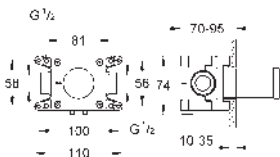

Referencia	Color	Precio (€)
	35 028 000		178,91
	Rápido C Cuerpo empotrable para llave de paso para instalación en cabinas de ducha a medida Caja de empotramiento con tapa de protección accesible Membrana de aislamiento para sellado a la pared Puntos de fijación delanteros y traseros Cuerpo de latón Montura de discos cerámicos de 3/4" preinstalada Conexión de 1/2" Caudal: 55 l/min. a 3 bares Profundidad de empotramiento 70 - 95 mm