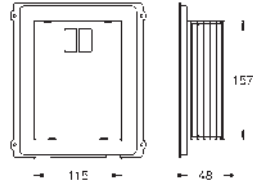

GROHE RAPID SL ACCESORIOS

Referencia	Color	Precio (€)
40 949 000	chromo	32,13

Patrón de montaje para pulsadores pequeños
Para cisterna de 80 mm

GROHE UNISET

	Referencia	Color	Precio (€)
 	38 415 001		370,93
	<p>Uniset Módulo para WC, altura de instalación 0,82 m. Cisterna empotrada de 6 - 9 l Montaje del pulsador frontal o superior Para tabicar: módulo cerrado e insonorizado. Con rail y accesorios para instalación individual. 2 pernos con tuercas para colgar la taza Distancia entre pernos 180 y 230 mm. codo de desagüe de PP Ø 90 mm Set de conexión desagüe Cisterna 6 - 9 l, contiene las siguientes características: Válvula de descarga neumática AV1 que ofrece dos opciones: Dual Flush o Descarga única. Conexión por la derecha, izquierda o por arriba Para la instalación de Shower toilets es necesario el accesorio adicional 40 899 000 a pedir separadamente para la instalación de pulsadores pequeños necesario accesorio 40 950 000 (en venta por separado)</p>		
 	38 785 000		288,07
	<p>Uniset Módulo para urinario electrónico con GROHE Rapido U Para accionamiento Manual o para Infrarrojo Electrónico 6V / 230V Para tabicar: módulo cerrado e insonorizado. Con rail y accesorios para instalación individual. Codo de desagüe HT DN 50 Pernos para fijación del urinario Fluxor Caja de conexión para transformador con tensión 230 V</p>		
 	37 578 001		209,56
	<p>Uniset Módulo para bidé con carcasa EPS Para tabicar: módulo cerrado e insonorizado. Con rail y accesorios para instalación individual. Para instalación individual o en serie Rail con accesorios de fijación para instalación individual Pernos para colgar el bidé Conexiones de entrada y salida ajustables. Codo de desagüe HT DN 50 Junta de Ø 32 mm 2 racores de conexión ajustables Material de sujeción para el bidé para la instalación en la pared solicite pies de soporte 37 304 000 (se venden por separado)</p>		
 	38 703 000		195,15
	<p>Uniset Modulo para bide estructura de acero galvanizada con 4 soportes de fijación 2 tornillos de fijación para bide Conexiones de entrada y salida ajustables. Codo de desagüe HT DN 50 Junta de Ø 32 mm 2 racores de conexión 1/2" ajustables Material de sujeción para el bidé</p>		
 	40 911 000		19,49
	<p>Patrón de montaje para pulsadores pequeños Para combinar con cisternas GD2 de Rapid SL y Uniset</p>		
	40 950 000	 Cromo	25,00
	Idem, para cisternas de 1 m - 0,82 m (38525001/ 38526000)		
	40 949 000	 Cromo	32,13
	Idem, para cisterna de 80 mm (38994/ 38863/ 38729)		