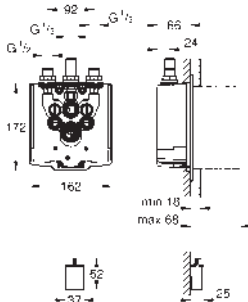

Eurosmart Cosmopolitan E

Cuerpo empotrable

Nota: Debe ser accesible a través de un registro.

Para ducha con termostato preajustable integrado válido para set infrarrojo 36 463 000
2 llaves de corte integradas
Válvulas anti-retorno con filtros
Batería de litio 6V. tipo CR-P2
Vida útil de la batería: aprox. 7 años (150 usos al día)
Permite impermeabilizar la construcción de la pared que rodea el cuerpo empotrado
Con manguito de estanqueidad

GRIFERÍAS ESPECIALES