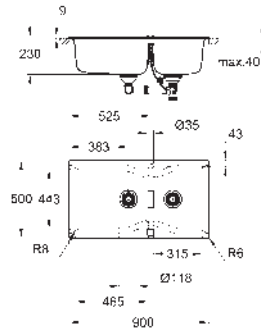

GROHE FREGADEROS SINTÉTICOS

Referencia	Color	Precio (€)
31 658 AT0	gris granito	499,67
31 658 AP0	negro granito	499,67

K700

Fregadero de granito

Modelo: K700 100-C 90/50 2.0 rev

Tipo de montaje: sobre encimera

Material: compuesto de cuarzo

GROHE Whisper amortiguador de ruido

Tamaño mín. mueble: 1000 mm

Dimensiones: 900 x 500 mm

1 cubeta: 465 x 443 x 230 mm

1 cubeta: 315 x 443 x 230 mm

Radio exterior: R6; radio interior de la cubeta: R8

GROHE FastFixation rápido sistema de instalación

Reversible

Medida corte encimera: 880 x 480 mm

Válvula automática

Incluye: desagüe automático, sifón, cestillo y set de montaje

Desagüe automático de diseño enrasado opcional (40 986 SD0)

Resistente al calor hasta 180°C