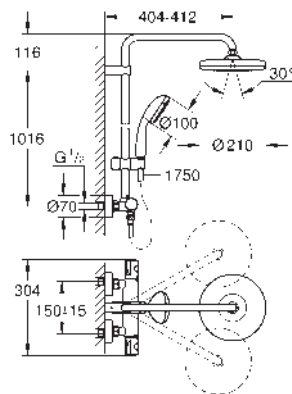

Tempesta System 210
Sistema de ducha con termostato incorporado
Compuesto por:
Brazo para ducha mural de 390 mm orientable a 45°
Termostato visto con función Aquadimmer
Dos opciones de ducha:
Ducha mural Tempesta 210
Cabezal en blanco
Chorro Lluvia
GROHE Water Saving limitador de caudal 9 l/min con rótula incorporada
Ángulo de rotación de ± 15°
Teleducha Tempesta 100
Chorro Lluvia
GROHE Water Saving limitador de caudal 5 l./min.
Elemento deslizante ajustable en altura
Flexo de 1,75 m 1/2" x 1/2" (28 410)
GROHE TurboStat Cartucho compacto con termoelemento de cera
GROHE SafeStop Tope de seguridad a 38°C
GROHE SafeStop Plus limitador de temperatura opcional a 43°C incluido
GROHE DreamSpray distribución perfecta del agua por todo el cabezal
GROHE Long-Life Shine acabado brillante y duradero
Sistema antical **SpeedClean**
Conducto interno del agua protegido para mayor durabilidad
Sistema antitorción „TwistStop“
Compatible con calentadores instantáneos de 18 KWh
Caudal mínimo 7l./ min.
Accesorio opcional: Bandeja GROHE EasyReach (26 362)

DUCHAS