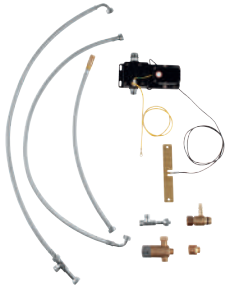

GROHE FOOTCONTROL

Referencia	Color	Precio (€)
30 309 000		323,67

FootControl

Set recambio equipamiento Retro-fit

Control de pie: la activación de agua se realiza a través del contacto con el sensor

Alimentación por pila de litio de 6 V.

Electroválvula

Paro de seguridad automático después de 60 seg.

Tipo de protección IP 44

Set válido para griferías de fregadero GROHE con caño extraíble

No válido para griferías de fregadero Smartcontrol