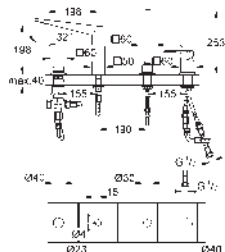

novedad

Referencia	Color	Precio (€)
29 405 000	Cromo	2.014,21
Allure Brilliant Combinación monomando para baño y ducha 1/2" Compuesto por: Sistema monomando de encimera Inversor para baño/ducha Teleducha Euphoria Cube+ 6,5 l/min Flexo de ducha metálico 2,0 m (siempre cromado para cualquier combinación de color) Necesaria parte empotrable 29 037 000 Sustituye a la combinación de bañera Allure Brilliant 19 787 001 Disponible a partir del segundo trimestre 2023		
29 523 000	Cromo	2.997,76
29 523 DC0	supersteel	4.496,64
Allure Brilliant Private Collection Idem, palanca moleteada Disponible a partir del segundo trimestre 2023		
29 525 000	Cromo	2.997,76
29 525 DC0	supersteel	4.496,64
Idem, palanca de piedra César blanca Disponible a partir del segundo trimestre 2023		
29 527 000	Cromo	2.997,76
29 527 DC0	supersteel	4.496,64
Idem, palanca de piedra César negra Disponible a partir del segundo trimestre 2023