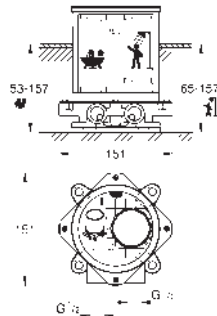

GROHE SPA

GROHE
ATRIO

BAÑO SPA

novedad

Referencia	Color	Precio (€)
25 268 000	Cromo	851,51
25 268 DC0	Supersteel	1.192,11

Atrio
Batería para baño y ducha 1/2"
Montura cerámica 1/2", 90°
Inversor automático: baño/ducha
Caño tubular
con limitador ecológico de caudal
Aireador tipo «Mousseur»
Incorpora válvula anti-retorno en la salida de ducha 1/2"
Racores en S con palanca en cruz
Dos sets de tapetas incluidos.
Uno marcado con „H” Caliente y „C” Frío y un set sin marcar.
Sustituye la batería de baño ducha Atrio 25 010 003
Disponible a partir del segundo trimestre 2023

novedad

Referencia	Color	Precio (€)
25 272 000	Cromo	2.660,96
25 272 DC0	Supersteel	3.725,35

Atrio
Batería para baño y ducha 1/2"
Montaje al lado de la bañera.
Instalado sobre columnas de 76,5 cm
Sólo parte exterior
Necesaria parte empotrable 45 984 001
Parte empotrable no incluida
Montura cerámica 1/2", 90°
GROHE Long-Life Shine acabado brillante y duradero
Inversor automático: baño/ducha
Caño con mousseur integrado
Longitud de caño: 301 mm
Válvula anti-retorno en la conexión de salida de la ducha 1/2"
Teleducha Rainshower Aqua Stick (26 866)
Con soporte para la teleducha
Flexo Silverflex de 1,25 m. (28 362)
Válvula anti-retorno con palanca en cruz
Dos sets de tapetas incluidos.
Uno marcado con „H” Caliente y „C” Frío y un set sin marcar.
Sustituye la batería de bañera de pie Atrio 25 044 003
Disponible a partir del segundo trimestre 2023

45 984 001		616,72