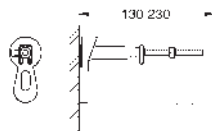

Rapid SL

Anclaje de fijación

Para fijación de los

elementos a la pared.

Para fijar los elementos en paredes resistentes

o delante de tabiques ligeros

Regulable desde 130 - 230 mm

Revestimiento individual o en serie

Elementos de fijación

Pernos y tuercas (2 unidades)