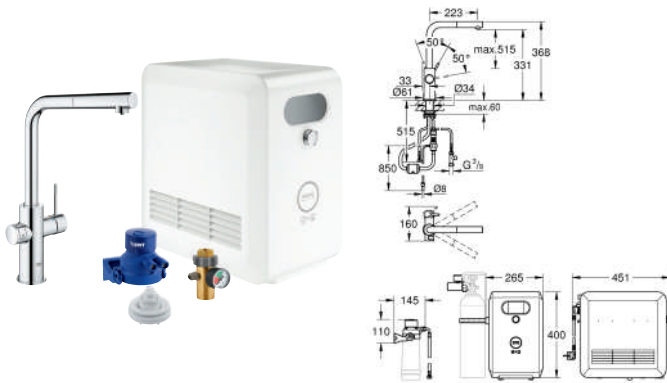

Cabezal de filtro con ajuste de la dureza del agua

El filtro GROHE Blue, la botella de CO₂ y el cartucho de limpieza no están incluidos en la entrega y deben pedirse por separado.

Filtros adecuados: - filtro tamaño S, capacidad 600 L a 20 dKH (40 404 001) - filtro de tamaño M, capacidad 1500 L a 20 dKH (40430 001) - filtro de tamaño L, capacidad 2500 L a 20 dKH (40412 001) - filtro de carbón activado, capacidad 3000 L (40 547 001) - filtro magnesio + zinc, capacidad 400 L a 17 dGH (40 691 002)

Requisitos del sistema Apple

iPhone con iOS12 o superior

Requisitos del sistema Android

teléfono inteligente con Android 6 o superior

Los dispositivos móviles y la aplicación GROHE Watersystems App *** no están incluidos en la entrega y deben pedirse por separado a través de una tienda / tienda iTunes o Google Play de Apple.

* La palabra y los logotipos de la palabra Bluetooth son marcas registradas propiedad de Bluetooth SIG, Inc. y Grohe AG las utiliza bajo licencia. Otras marcas comerciales y nombres comerciales son los de sus respectivos dueños.

** Apple, el logotipo de Apple, iPod, iPod Touch, iPhone e iTunes son marcas comerciales de Apple Inc., registradas en los EE. UU. Y en otros países. Apple no es responsable de la función de este dispositivo ni del cumplimiento de las normas de seguridad y normativas.

*** Disponible de forma gratuita a través de la aplicación iTunes o la tienda Google Play.