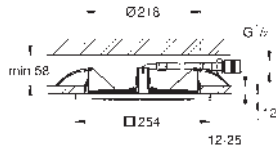

GROHE SPA

GROHE DUCHAS DE TECHO RAINSHOWER AQUA

novedad

Referencia	Color	Precio (€)
26 874 000	chromo	826,79

Rainshower Aqua 10"
Ducha de techo 1 chorro

Lluvia

254 x 254 mm.

Material: metal

Conexión 1/2"

GROHE DreamSpray distribución perfecta del agua por todo el cabezal
Sistema antical **SpeedClean**

Sustituye ducha de techo 27 467 000

Disponible a partir del segundo trimestre 2023