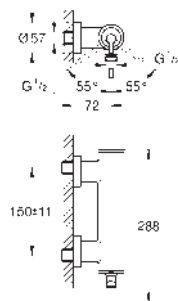

GROHE SPA

GROHE
ATRIO

BAÑO SPA

Referencia	Color	Precio (€)
23 429 000		322,68

Cuerpo empotrado para mezclador Joystick de 1/2" para monomandos murales
Cartucho Joystick con tecnología GROHE FeatherControl
Profundidad de instalación 78,5 - 103,5 mm
Set de instalación
Latón
Permite impermeabilizar la construcción de la pared que rodea el cuerpo empotrado
Con manguito de estanqueidad

novedad

Referencia	Color	Precio (€)
24 364 000	Cromo	603,15
24 364 DC0	Supersteel	844,41

Atrio
Monomando de bidé 1/2"
Tamaño M
GROHE SilkMove Cartucho de discos cerámicos 28 mm
Limitador ecológico de temperatura
Caño en C con rótula orientable
Vaciador automático
Con conexiones flexibles
Sustituye al bidé 32 108 003
Disponible a partir del segundo trimestre 2023

novedad

Referencia	Color	Precio (€)
24 366 000	Cromo	638,63
24 366 DC0	Supersteel	894,08

Atrio
Monomando de ducha 1/2"
Montaje mural
GROHE SilkMove Cartucho de discos cerámicos de 35 mm
GROHE Long-Life Shine acabado brillante y duradero
Limitador de caudal ajustable
Toma inferior para flexo G 1/2" con válvula anti-retorno incorporada
Racores en S
Válvula anti-retorno
Sustituye al monomando de ducha Atrio 32 650 003
Disponible a partir del segundo trimestre 2023

novedad

Referencia	Color	Precio (€)
24 367 000	Cromo	745,07
24 367 DC0	Supersteel	1.043,09

Atrio
Monomando para baño y ducha 1/2"
GROHE SilkMove Cartucho de discos cerámicos de 35 mm
GROHE Long-Life Shine acabado brillante y duradero
Limitador de caudal ajustable
Inversor automático: baño/ducha
Caño fijo de fundición
Aireador tipo «Mousseur»
Toma inferior para flexo G 1/2" con válvula anti-retorno incorporada
Racores en S
Válvula anti-retorno
Sustituye al monomando para baño ducha Atrio 32 652 003
Disponible a partir del segundo trimestre 2023