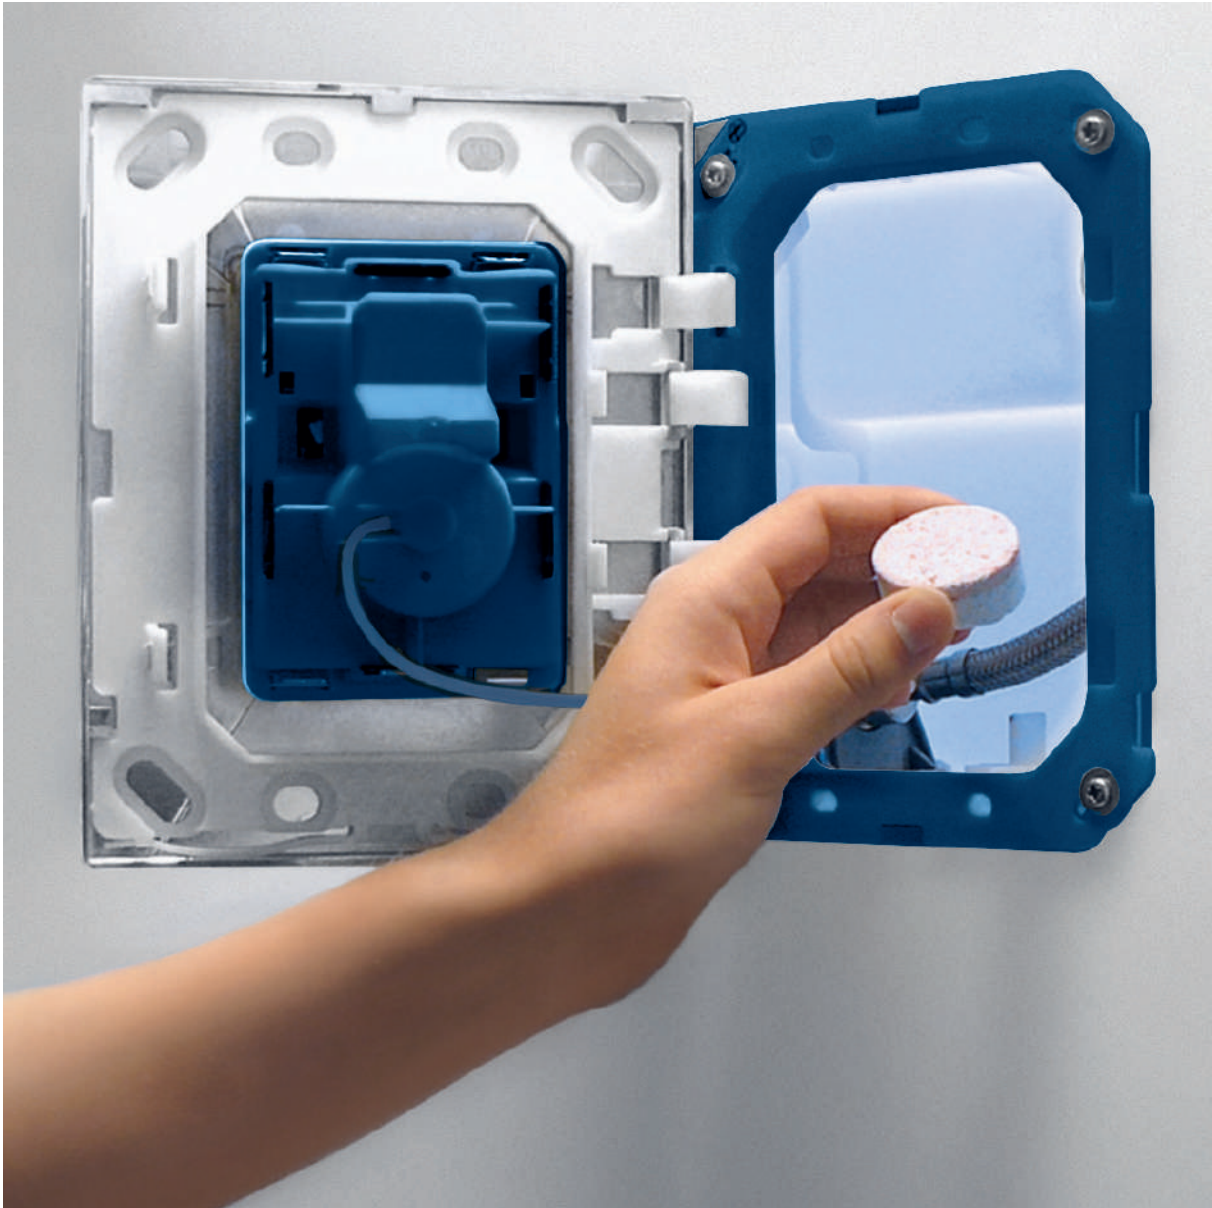

GROHE FRESH