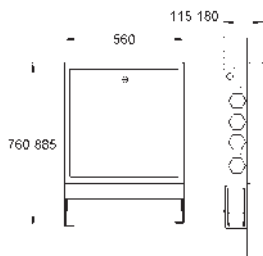

Sustituye unidad base 26 374 000
Disponible a partir del segundo trimestre 2023

novedad

36 474 000	cromo	381,32
------------	-------	--------

GROHE F-digital Deluxe
Parte empotrable del panel de control
 para usar con caja de unidad de base (26 864 000 o 36 476 000)
 550 x 700 x 110 mm
 Altura (100 mm) y profundidad ajustable (50 mm)
 Panel frontal desmontable para su instalación
 Marco frontal ajustable para instalación empotrado
 Placa de acero galvanizado con recubrimiento electrostático en polvo (RAL 9010 blanco puro)
 Placa de acero de 1 mm