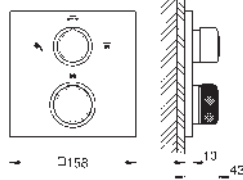

29 181 002

Cromo

646,08

Allure

Termostato de ducha para 2 salidas con cierre e inversor integrado ducha mural/ teleducha

Sólo parte exterior

Cuerpo empotrado GROHE Rapido SmartBox 35 604

GROHE TurboStat Cartucho compacto

con termoelemento de cera

Florón metálico con GROHE FastFixation

Escudo de metal, con ajuste 6°

Iconos intuitivos impresos para activar ducha mural y teleducha.

GROHE SafeStop Tope de seguridad a 38°C

GROHE SafeStop Plus limitador de temperatura opcional a 43°C ó 46°C incluido

GROHE AquaDimmer, llave de corte/ inversor integrado.

Caudal:

Salida B = 27 l/min

Salida C = 30 l/min

Parte empotrable no incluida