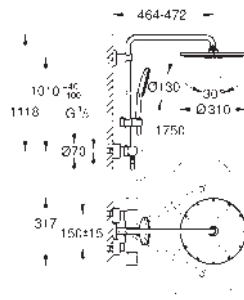

27 966 001	 Cromo	1.477,27
	Rainshower SmartActive 310 Sistema de ducha con termostato incorporado Compuesto por: Brazo para ducha mural de 450 mm orientable a 45° Termostato visto con función Aquadimmer Dos opciones de ducha: Ducha Mural Rainshower Cosmopolitan Ø 310 mm (27 477) Material: metal con rótula incorporada Ángulo de rotación de ± 15° Teleducha Rainshower SmartActive 130 (26 544) Elemento deslizante ajustable en altura Flexo Silverflex de 1,75 m. (28 388) GROHE TurboStat Cartucho compacto con termoelemento de cera GROHE SafeStop Tope de seguridad a 38°C GROHE SafeStop Plus limitador de temperatura opcional a 43°C incluido GROHE CoolTouch Aislamiento térmico GROHE DreamSpray distribución perfecta del agua por todo el cabezal GROHE SmartTip showering fácil selección del tipo de chorro pulsando un botón GROHE Long-Life Shine acabado brillante y duradero GROHE FastFixation soporte superior ajustable Sistema antical SpeedClean		
	27 968 001	 Cromo	1.477,27
	Idem, con GROHE Ecojoy limitador de caudal 9,5l/min