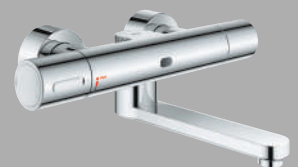

Nuestra grifería electrónica Eurosmart Cosmopolitan E tiene soluciones para lavabos, duchas, inodoros y urinarios. Disfruta de los beneficios de un baño público – completamente sin contacto. Evita la propagación de gérmenes mediante el uso de la grifería sin contacto, la desinfección térmica y el lavado higiénico.

INODOROS / URINARIOS

LAVABO

GRIFERÍAS
ESPECIALES