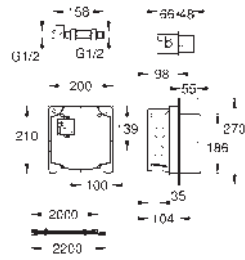

GROHE EUROCUBE E

Referencia

Color

Precio (€)

36 264 001

235,71

Subconjunto para empotrar Empotrable

para instalación con mezclador o agua fría
Caja de empotramiento
192 x 95 x 240 mm
Enchufe para conexión a corriente
Válido para 36 447 000, 36 442 000