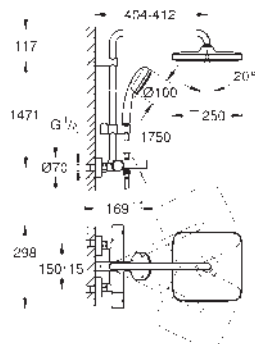

GROHE TEMPESTA SYSTEM

Referencia	Color	Precio (€)
26 691 000	chromo	734,41

Tempesta Cosmopolitan System 250 Cube Sistema de ducha con termostato para baño ducha

Compuesto por:

Brazo para ducha mural de 390 mm orientable a 45°
Termostato visto con función Aquadimmer
Dos opciones de ducha:
Cabezal de ducha Tempesta 250 Cube (26 685)
Chorro
Lluvia

Cabezal con parte posterior en blanco

con rótula incorporada
Ángulo de rotación ± 10°

GROHE Water Saving limitador de caudal 9 l/min para baño ducha

Inversor separado para la teleducha
Teleducha Tempesta Cosmopolitan 100 (27 571 001)
2 chorros:
Rain, Jet

GROHE Water Saving limitador de caudal 5 l./min.

Elemento deslizante ajustable en altura
Flexo de 1,75 m 1/2" x 1/2" (28 410)

Tecnología GROHE Water Saving ahorro de agua con el máximo bienestar

GROHE TurboStat Cartucho compacto con termoelemento de cera

GROHE SafeStop Tope de seguridad a 38°C

GROHE SafeStop Plus limitador de temperatura opcional a 43°C incluido

GROHE DreamSpray distribución perfecta del agua por todo el cabezal

GROHE Long-Life Shine acabado brillante y duradero

Sistema antical **SpeedClean**

Conducto interno del agua protegido para mayor durabilidad

Sistema antitorción „TwistStop“

Edición Profesional

Referencia	Color	Precio (€)
26 673 000	chromo	516,44