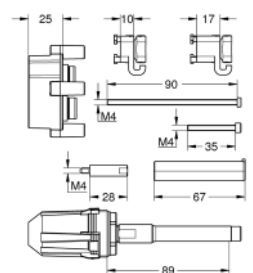

14 056 000

107,68

Set de extensión universal para mezcladores, 25 mm.

Se adapta a los mezcladores empotrados en combinación con

GROHE Rapido SmartBox.

14 057 000

132,29

Set de extensión universal para mezcladores, 50 mm.