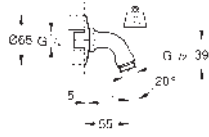

GROHE DUCHAS DE TECHO Y MURALES

Referencia	Color	Precio (€)
28 429 000	chromo	55,75

Relexa
Brazo de ducha 55 mm
Conexión 1/2"
GROHE Long-Life Shine acabado brillante y duradero