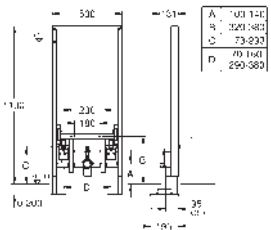

Rapid SL

Módulo para bidé, altura de instalación 1.13 m

Montaje delante de tabiques ligeros o autoportante

Marco de acero con revestimiento anticorrosión

Totalmente premontado

Conexiones de módulo

ajustables en altura

Pernos para colgar el bidé

Codo de desagüe HT DN 50

Junta de Ø 32 mm

2 racores murales de conexión DN 15

Para la instalación en la pared, solicite los anclajes 38 558 00M

(se venden por separado)

38 558 00M +++*

18,96