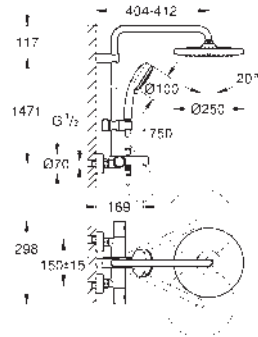

GROHE TEMPESTA SYSTEM

Referencia	Color	Precio (€)
26 672 000	chromo	734,41

Tempesta Cosmopolitan System 250
Sistema de ducha con termostato para baño ducha
Compuesto por:
Brazo para ducha mural de 390 mm orientable a 45°
Termostato visto con función Aquadimmer
Dos opciones de ducha:
Cabezal de ducha Tempesta 250 (26 666)
Chorro
Lluvia
Cabezal con parte posterior en blanco
con rótula incorporada
Ángulo de rotación ± 10°
GROHE Water Saving limitador de caudal 9 l/min para baño ducha
Inversor separado para la teleducha
Teleducha Tempesta Cosmopolitan 100 (27 571 001)
2 chorros:
Rain, Jet
GROHE Water Saving limitador de caudal 5 l./min.
Elemento deslizante ajustable en altura
Flexo de 1,75 m 1/2" x 1/2" (28 410)
Tecnología GROHE Water Saving ahorro de agua con el máximo bienestar
GROHE TurboStat Cartucho compacto con termoelemento de cera
GROHE SafeStop Tope de seguridad a 38°C
GROHE SafeStop Plus limitador de temperatura opcional a 43°C incluido
GROHE DreamSpray distribución perfecta del agua por todo el cabezal
GROHE Long-Life Shine acabado brillante y duradero
Sistema antical **SpeedClean**
Conducto interno del agua protegido para mayor durabilidad
Sistema antitorción „TwistStop“
Edición Profesional

26 811 000	+++* chromo	499,32