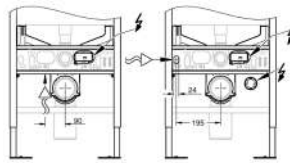

GROHE RAPID SLX

Referencia	Color	Precio (€)
39 599 000		439,79

Rapid SLX

Módulo WC, altura 1,13 m con toma de corriente integrada.

Ideal para WC Rimless

con cisterna empotrada GDX, 6 l

Montaje delante de tabiques

ligeros o autoportante

Con toma de corriente integrada para inodoros con ducha

Preparado para futuros cambios a inodoros con ducha bidé

Incluye patrón de montaje para pulsadores pequeños 130 x 172 mm

Marco de acero con revestimiento anticorrosión

Para montaje en seco, completamente premontado, con conexiones rígidas

Ajuste rápido

Elementos de fijación

2 pernos con tuercas para colgar la taza

Accesorio de fijación para barras de apoyo

Distancia entre pernos 180 y 230 mm.

Codo de salida de PVC giratorio de 90° 100 mm

Manguito de desagüe DN 80

Set de conexión desagüe

Cisterna GDX, 6 l, contiene las siguientes características:

Ajuste de fábrica a 6l. y 3l.

Válvula de descarga **neumática** AV1 que ofrece

dos opciones: **Dual Flush** o **Descarga única**.

Entrada suministro de agua por la derecha, por detrás o superior

Silencioso, grupo acústico I

Aislada contra condensaciones

sin necesidad de herramientas para la instalación

de la alimentación

montaje vertical

Incluye anclajes 38 558 00M para instalación en la pared

Incluye Flow Manager

La velocidad de descarga del agua puede modificarse fácilmente para evitar salpicaduras

Compatible con todos los modelos de inodoro Rimless

El caudal se regula sin necesidad de quitar la válvula