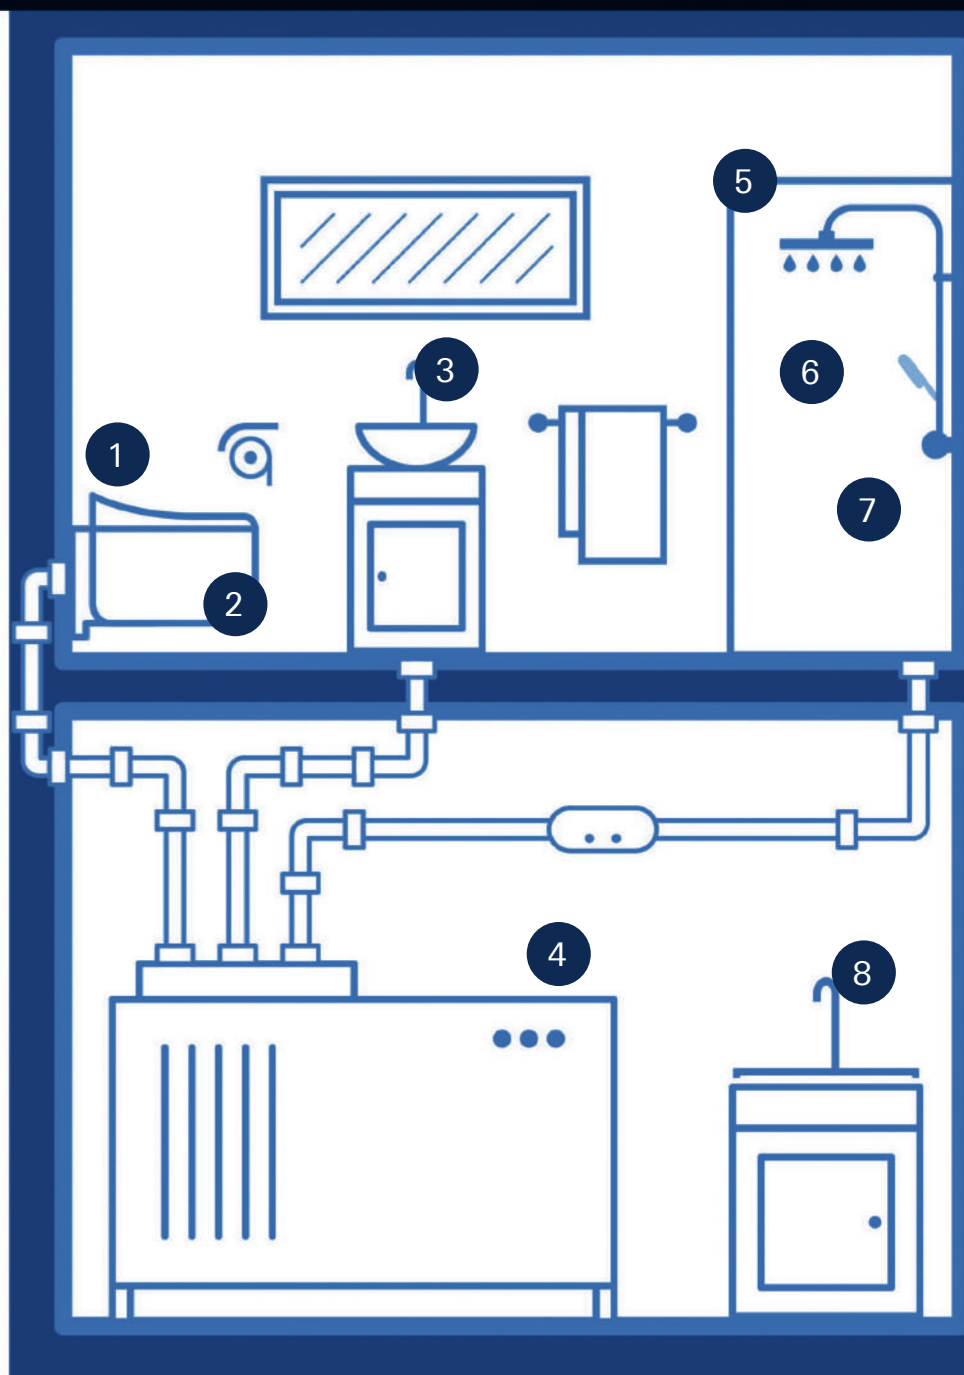

CADA GOTA CUENTA

TECNOLOGÍAS GROHE PARA LA EFICIENCIA ENERGÉTICA

GROHE CLIMATE CARE

Facilitamos la posibilidad de encontrar soluciones sostenibles y eco-friendly

Los productos indicados en verde o con el logotipo de Climate Care tienen un impacto sostenible como ahorro de agua o energía.

En nuestra página web, los usuarios también pueden filtrar por soluciones de ahorro de agua y energía.

Para más información sobre sostenibilidad en GROHE, visita green.grohe.es