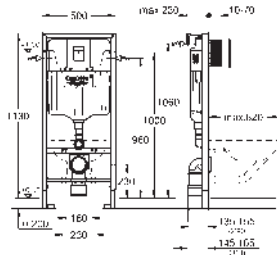

GROHE RAPID SL PARA WC

novedad

Referencia	Color	Precio (€)
39 940 000	Negro brillo	325,01

Rapid SL
Pack 3 en 1 de Bastidor, Pulsador Skate Cosmo y Anclajes
Cisterna empotrada 6 - 9l.

Compuesto por:
Rapid SL para WC (38 528 001)
Pulsador Skate Cosmopolitan, negro brillo (38 732 KV0)
Anclaje de fijación (38 558 00M)
Disponible a partir del segundo trimestre 2023

39 687 000	+++*	298,99

Rapid SL Slim
Módulo para WC con cisterna de 80 mm, altura de instalación 1,13 m.
ancho 0,50 m

**Montaje en tabique con montantes
y/o delante de pared resistente.**
Marco de acero con revestimiento anticorrosión
Para montaje en seco, completamente premontado
con conexiones rígidas

2 pernos con tuercas para colgar la taza
Distancia entre pernos 180 y 230 mm.
codo de desagüe de PP Ø 90 mm
profundidad ajustable
Reductor PP Ø 90/110 mm
Set de conexión desagüe
Ajuste de fábrica a 6l. y 3l.
Válvula de descarga **neumática AV1** que ofrece
dos opciones: **Dual Flush** o **Descarga única**.
Entrada de conexión: superior
Aislada contra condensaciones
Conexión de suministro 1/2"
Llave de escuadra integrada
Tubo de descarga

Para colocación de pulsador sólo verticalmente
Para la instalación en la pared solicite los anclajes 39 699 000 (se venden por separado)

para la instalación de pulsadores pequeños
necesario accesorio 40 949 000 (en venta por separado)