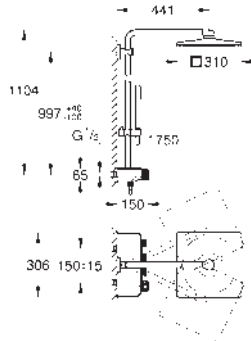

GROHE SISTEMAS EUPHORIA SMARTCONTROL

Referencia	Color	Precio (€)
26 508 000	chromo	1.394,35
26 508 LS0	moon white	1.610,77
26 508 DC0	supersteel	2.091,52

Euphoria SmartControl System 310 Cube Duo Sistema de ducha

con termostato incorporado

Compuesto por:

Brazo de ducha de 450 mm orientable 45°

Soporte superior ajustable para adaptarse

a los agujeros de instalación existentes

Termostato SmartControl

Dos opciones de ducha:

Ducha mural Rainshower SmartActive 310 Cube

2 chorros:

GROHE PureRain, ActiveRain

Teleducha Euphoria Cube (27 699 000) de 9,5 l/min.

Elemento deslizante ajustable en altura

Flexo Silverflex de 1,75 m. (28 388)

GROHE DreamSpray distribución perfecta

del agua por todo el cabezal

GROHE CoolTouch Aislamiento térmico

GROHE TurboStat Cartucho compacto

con termoelemento de cera

Mandos GROHE ProGrip con superficie antideslizante

Tecnología GROHE Water Saving ahorro de agua con el máximo bienestar

GROHE Long-Life Shine acabado brillante y duradero

- Tope de seguridad a 38°C

GROHE SafeStop Plus limitador de

temperatura opcional a 43°C incluido

GROHE SmartControl: pulsar el botón para encender y apagar el chorro de agua

y girarlo para ajustar el caudal **GROHE Water Saving**

Bandeja jabonera de ducha GROHE EasyReach integrada

Sistema antical **SpeedClean**

Conducto interno del agua protegido para mayor durabilidad

Sistema antitorsión „TwistStop“

DUCHAS