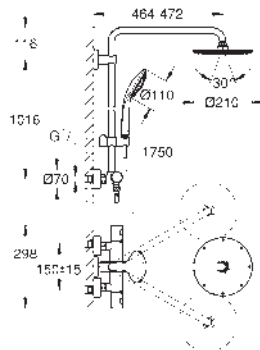

Euphoria System 210
Sistema de ducha con termostato incorporado
Brazo para ducha mural de 450 mm orientable a 45°
Termostato visto con función Aquadimmer
Ducha mural metálica Rainshower Cosmopolitan 210 (28 368 000)
Ángulo de rotación de $\pm 15^\circ$
Teleducha Euphoria 110 Masaje (27 221)
Flexo Silverflex de 1,75 m. (28 388)
GROHE SafeStop Tope de seguridad a 38°C
GROHE SafeStop Plus limitador de temperatura opcional a 43°C incluido
Sistema antitorsión „TwistStop“
Mandos ergonómicos con tecnología **GROHE MetalGrip**
Accesorio opcional: Bandeja GROHE EasyReach (26 362)

23 058 003	chromo	942,11