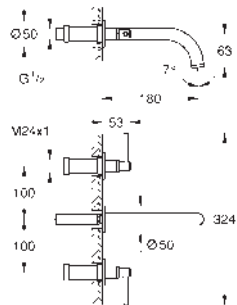

Referencia	Color	Precio (€)
20 662 000	 Cromo	603,15
20 662 DC0	 supersteel	844,41

Atrio
Batería de lavabo 1/2"
Tamaño S
Montaje mural
Sólo parte exterior
Necesaria parte empotrada 29 025 002
Empotrable
Monturas de discos cerámicos de 90°
GROHE Long-Life Shine acabado brillante y duradero
GROHE Water Saving 5 l/min mousseur laminar
Distancia entre centros 200 mm
Longitud de caño: 180 mm con mandos de palanca
Dos sets de tapetas incluidos.
Uno marcado con „H” Caliente y „C” Frío y un set sin marcar.
Sustituye la batería de lavabo Atrio 20 169 003
Disponible a partir del segundo trimestre 2023