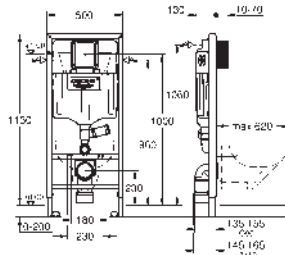

GROHE RAPID SL PARA WC

Referencia	Color	Precio (€)
38 528 001	+++*	262,32

Rapid SL

Módulo para WC, altura de instalación 1.13 m

Cisterna empotrada GD 2, 6 - 9 l

Montaje en tabique con montantes y/o delante de pared resistente.

Para montaje en seco, completamente premontado, Homologado por TÜV

2 pernos con tuercas para colgar la taza

Distancia entre pernos 180 y 230 mm.

codo de desagüe de PP Ø 90 mm

Reductor PP Ø 90/110 mm

Cisterna GD2, 6 - 9 l, contiene las siguientes características:

Ajuste de fábrica a 6l. y 3l.

Válvula de descarga **neumática** AV1 que ofrece

dos opciones: **Dual Flush** o **Descarga única.**

4 entradas de conexión: izquierda, derecha, por detrás o superior.

Silencioso, grupo acústico I

Aislada contra condensaciones

sin necesidad de herramientas para la instalación

de la alimentación

Montaje vertical u horizontal del pulsador

Para la instalación en la pared, solicite los anclajes 38 558 00M

(se venden por separado)

para la instalación de pulsadores pequeños

necesario accesorio 40 911 000 (en venta por separado)

39 002 000

468,27

Rapid SL

Módulo para WC, altura de instalación 1.13 m, con extracción de olor externo

Cisterna empotrada GD 2, 6 - 9 l

con tubo de descarga para la extracción de olores

Montaje en tabique con montantes

y/o delante de pared resistente.

Marco de acero con revestimiento anticorrosión

Para montaje en seco, completamente premontado

Ajuste rápido

Elementos de fijación

Homologado por TÜV

2 pernos con tuercas para colgar la taza

Distancia entre pernos 180 y 230 mm.

codo de desagüe de PP Ø 90 mm

profundidad ajustable

Reductor PP Ø 90/110 mm

Set de conexión desagüe

Cisterna GD2, 6 - 9 l, contiene las siguientes características:

Ajuste de fábrica a 6l. y 3l.

Tubo de descarga con conexión para la extracción de olores 50 mm