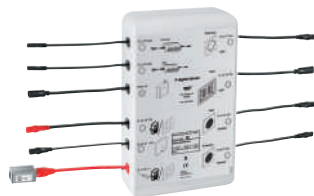

novedad

Referencia	Color	Precio (€)
26 864 000	cromo	1.446,65

GROHE F-digital Deluxe
Unidad base 4.0 Bluetooth F-Series 40" (BCU V4.0)
para controlar la cortina de Luz de la ducha de techo Rainshower F-Series 40" AquaSymphony
Pueden conectarse y controlarse módulos adicionales de luz, sonido y vapor
Compuesto por:
2 conexiones de enchufe, cada una para un par de módulos de sonido (36 473 000)
1 conexión de enchufe para un par de módulos de luz (36 472 000)
1 conexión de enchufe LightCurtain para Rainshower Aqua 40" AquaSymphony (26 863 000)
2 conexiones de enchufe para módulo de vapor (29 414 000), incluida 1 conexión para generador de vapor y 1 conexión para sensor de temperatura
2 enchufes de conexión para toma de corriente (máximo 4 módulos de luz/sonido para cada enchufe)
2 conexiones de enchufe para la estación base o unidad de Bluetooth (tensión de alimentación y la línea de datos)
Marca CE
Deben ser accesibles para su mantenimiento
Opcional, la caja de la unidad base se puede colocar en un equipo adicional 36 474 000
Los componentes deben pedirse adicionalmente

Sustituye unidad base 26 374 000
Disponible a partir del segundo trimestre 2023

novedad

36 474 000	cromo	381,32

GROHE F-digital Deluxe
Parte empotrable del panel de control
para usar con caja de unidad de base (26 864 000 o 36 476 000)
550 x 700 x 110 mm
Altura (100 mm) y profundidad ajustable (50 mm)
Panel frontal desmontable para su instalación
Marco frontal ajustable para instalación empotrado
Placa de acero galvanizado con recubrimiento electrostático en polvo (RAL 9010 blanco puro)
Placa de acero de 1 mm

Sustituye parte empotrable panel control 36 367 000
Disponible a partir del segundo trimestre 2023

novedad

36 473 000	cromo	1.444,99