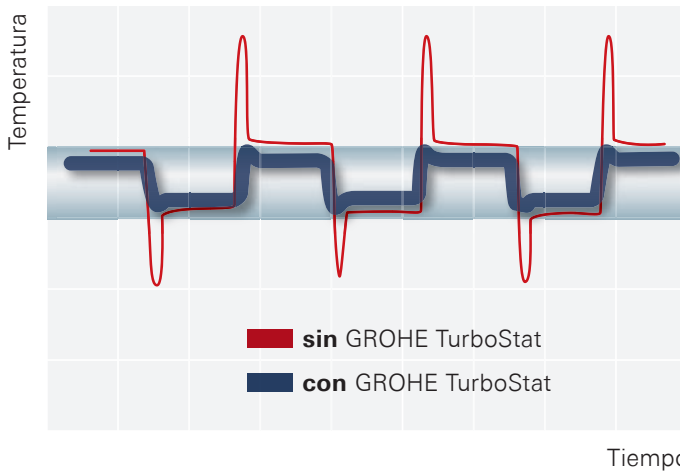

Siempre la temperatura adecuada, para mayor comodidad y seguridad.

Nuestra revolucionaria tecnología GROHE TurboStat proporciona agua a la temperatura deseada en una fracción de segundo, y la mantiene constante durante toda la ducha. Los termostatos Grohtherm están equipados con los cartuchos más avanzados y precisos de la industria. Mediante el aumento de la sensibilidad del elemento térmico, nuestros termostatos reaccionan a los cambios de presión del agua dos veces más rápido que antes. De esta forma, se evita perder tiempo y caudal de agua jugueteando con los controles para obtener la temperatura adecuada.

Compensa de forma precisa las fluctuaciones de temperatura y presión para ofrecer una temperatura confortable y constante durante toda la ducha.