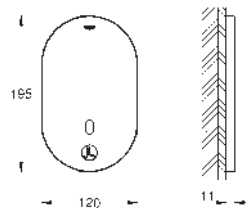

Eurosmart Cosmopolitan E

Infrarrojo electrónico para termostato empotrado de ducha

Con sensor infrarrojo para comunicación bidireccional para configuración, monitorización y mantenimiento.
instalación empotrada con cuerpos 36 416 001 y 36 464 000 con mezclador termostático oculto

GROHE Long-Life Shine acabado brillante y duradero

Con 7 pre programas
Descarga automática
Desinfección térmica
Modo limpieza
Funciones adicionales y ajustes precisos con el mando adicional 36 407 001
Marca CE
Nivel de sonoridad I conforme DIN4109

36 464 000

826,53