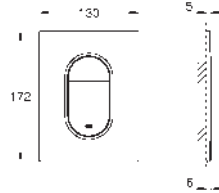

Atrio
Caño de bañera
Aireador tipo «Mousseur»
Longitud de caño: 171 mm

Sustituye caño bañera Atrio 13 139 003
Disponible a partir del segundo trimestre 2023

novedad	37 624 000	cromo	118,85
	37 624 DC0	supersteel	213,93