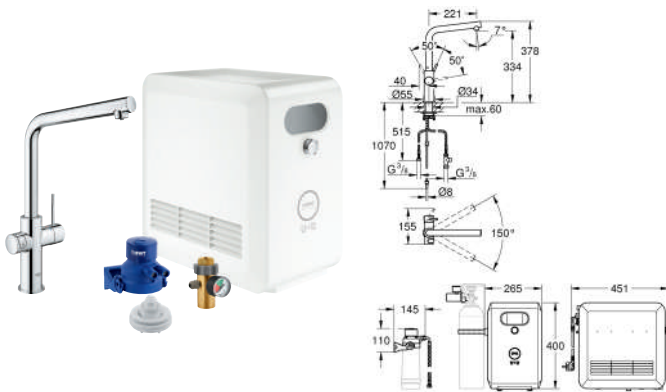

Cabezal de filtro con ajuste de la dureza del agua

El filtro GROHE Blue, la botella de CO₂ y el cartucho de limpieza no están incluidos en la entrega y deben pedirse por separado.

Filtros adecuados: - filtro tamaño S, capacidad 600 L a 20 dKH (40 404 001)- filtro de tamaño M, capacidad 1500 L a 20 dKH (40430 001) - filtro de tamaño L, capacidad 2500 L a 20 dKH (40412 001) - filtro de carbón activado, capacidad 3000 L (40 547 001 - filtro magnesio + zinc, capacidad 400 L a 17 dGH (40 691 002)

Requisitos del sistema Apple

iPhone con iOS12 o superior

Requisitos del sistema Android

teléfono inteligente con Android 6 o superior

Los dispositivos móviles y la aplicación GROHE Watersystems App *** no están incluidos en la entrega y deben pedirse por separado a través de una tienda / tienda iTunes o Google Play de Apple.

* La palabra y los logotipos de la palabra Bluetooth son marcas registradas propiedad de Bluetooth SIG, Inc. y Grohe AG las utiliza bajo licencia. Otras marcas comerciales y nombres comerciales son los de sus respectivos dueños.

** Apple, el logotipo de Apple, iPod, iPod Touch, iPhone e iTunes son marcas comerciales de Apple Inc., registradas en los EE. UU. Y en otros países. Apple no es responsable de la función de este dispositivo ni del cumplimiento de las normas de seguridad y normativas.

*** Disponible de forma gratuita a través de la aplicación iTunes o la tienda Google Play.