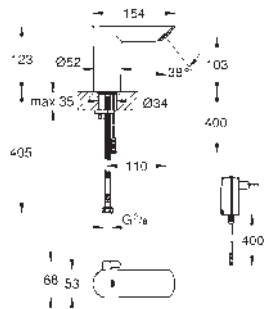

GROHE BAU COSMOPOLITAN E

Referencia	Color	Precio (€)
36 453 000	chromo	313,45

Bau Cosmopolitan E

Mezclador de lavabo electrónico 1/2" Tamaño M con mezclador y limitador ajustable de temperatura

Con sensor infrarrojo para comunicación bidireccional para configuración, monitorización y mantenimiento.

Transformador con tensión de conexión

100-230 V AC, 50-60 Hz, 6 V DC

GROHE Long-Life Shine acabado brillante y duradero

GROHE Water Saving mousseur 5 l/min

Aísla los conductos de agua internos, sin plomo y sin níquel.

Cuerpo hecho de polímero compuesto

Con conexiones flexibles

Válvulas anti-retorno

Filtros colectores de suciedad

con válvula solenoide integrada

Sistema de rápida instalación

Con 7 pre programas

Descarga automática

Desinfección térmica

Modo limpieza

Funciones adicionales y ajustes precisos

con el mando adicional 36 407 001

Marca CE

Nivel de sonoridad I conforme DIN4109

Tipo de protección IP 59