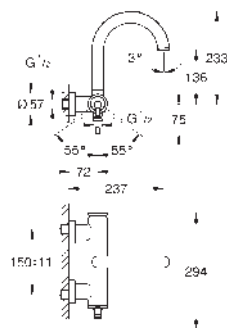

Referencia	Color	Precio (€)
24 366 000	Cromo	638,63
24 366 DC0	Supersteel	894,08

Atrio
Monomando de ducha 1/2"
Montaje mural
GROHE SilkMove Cartucho de discos cerámicos de 35 mm
GROHE Long-Life Shine acabado brillante y duradero
Limitador de caudal ajustable
Toma inferior para flexo G 1/2" con válvula anti-retorno incorporada
Racores en S
Válvula anti-retorno
Sustituye al monomando de ducha Atrio 32 650 003
Disponible a partir del segundo trimestre 2023

novedad