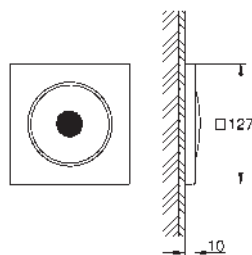

novedad

Referencia	Color	Precio (€)
26 864 000	cromo	1.446,65

GROHE F-digital Deluxe
Unidad base 4.0 Bluetooth F-Series 40" (BCU V4.0)
para controlar la cortina de Luz de la ducha de techo Rainshower F-Series 40" AquaSymphony
Pueden conectarse y controlarse módulos adicionales de luz, sonido y vapor
Compuesto por:
2 conexiones de enchufe, cada una para un par de módulos de sonido (36 473 000)
1 conexión de enchufe para un par de módulos de luz (36 472 000)
1 conexión de enchufe LightCurtain para Rainshower Aqua 40" AquaSymphony (26 863 000)
2 conexiones de enchufe para módulo de vapor (29 414 000), incluida 1 conexión para generador de vapor y 1 conexión para sensor de temperatura
2 enchufes de conexión para toma de corriente (máximo 4 módulos de luz/sonido para cada enchufe)
2 conexiones de enchufe para la estación base o unidad de Bluetooth (tensión de alimentación y la línea de datos)
Marca CE
Deben ser accesibles para su mantenimiento
Opcional, la caja de la unidad base se puede colocar en un equipo adicional 36 474 000
Los componentes deben pedirse adicionalmente

Sustituye unidad base 26 374 000
Disponible a partir del segundo trimestre 2023

novedad

36 474 000	cromo	381,32

GROHE F-digital Deluxe
Parte empotrable del panel de control
para usar con caja de unidad de base (26 864 000 o 36 476 000)
550 x 700 x 110 mm
Altura (100 mm) y profundidad ajustable (50 mm)
Panel frontal desmontable para su instalación
Marco frontal ajustable para instalación empotrado
Placa de acero galvanizado con recubrimiento electrostático en polvo (RAL 9010 blanco puro)
Placa de acero de 1 mm

Sustituye parte empotrable panel control 36 367 000
Disponible a partir del segundo trimestre 2023

novedad

36 473 000	cromo	1.444,99