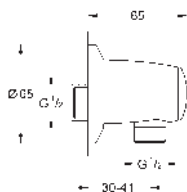

28 405 000	chromo	44,93

Movario
Codo de salida de 1/2"
Válvula anti-retorno
GROHE Long-Life Shine acabado brillante y duradero