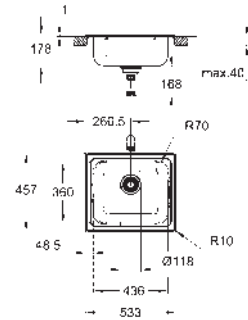

GROHE FREGADEROS DE ACERO INOXIDABLE

	Referencia	Color	Precio (€)
	31 720 SD0 K200 Fregadero acero inoxidable modelo: K200 50-S Ø 44 1.0 Tipo de montaje: sobre encimera Material: acero inoxidable AISI 304 (V2A) GROHE Whisper amortiguador de ruido Tamaño mín. del mueble: 500 mm dimensiones: Ø 440 mm 1 cubeta: Ø 390 mm radio interior de la cubeta: Ø 390 GROHE FastFixation rápido sistema de instalación medida corte encimera: Ø 422 mm Desagüe: Ø 3.5"/90 mm con cestillo de desagüe Incluye: set de desagüe, cestillo y set de montaje cantidad de fijaciones incluidas (montaje superior): 5	acero inox	164,32
	31 719 SD0 K200 Fregadero acero inoxidable modelo: K200 60-S 53.3/45.8 1.0 rev Tipo de montaje: sobre encimera Material: acero inoxidable AISI 304 (V2A) GROHE Whisper amortiguador de ruido Tamaño mín. mueble: 600 mm Dimensiones: 533 x 457 mm 1 cubeta: 436 x 360 mm inner bowl radius: R70 GROHE FastFixation rápido sistema de instalación medida corte encimera: 517 x 442 mm Desagüe: Ø 3.5"/90 mm con cestillo de desagüe Incluye: set de desagüe, cestillo y set de montaje Cantidad de fijaciones incluidas (montaje sobre encimera): 8	acero inox	197,85