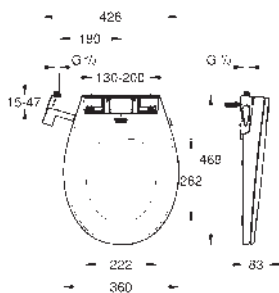

GROHE ASIENTO BIDÉ MANUAL

Referencia	Color	Precio (€)
39 648 SH0 S	blanco alpino	272,59

Sanitarios Bau

Asiento bidé manual

Tapa y asiento para inodoro

2 brazos con cánula extraíble:

(1 para lavado posterior, 1 para ducha femenina)

Función de autolavado de las cánulas

No necesita electricidad

Asiento y tapa en Duroplast con caída amortiguada

Conexiones de agua de 3/8"

Incluye:

Placa de fijación

Presión 0.1 - 1 MPa (1 - 10 bar)

Cumple con

EN 1717