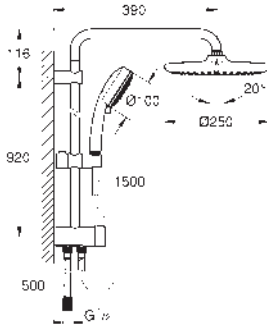

Tempesta Cosmopolitan System 250 Sistema de ducha Flexible con inversor

Compuesto por:

Brazo de ducha mural de 390 mm,

ajustable antes de la instalaci3n

Selecci3n de la teleducha, ducha mural o

ducha mural Eco mediante inversor

Cabezal de ducha Tempesta 250 (26 666)

2 chorros de ducha (via inversor):

Rain, SmartRain

Cabezal con parte posterior en blanco

con rótula incorporada

Ángulo de rotaci3n ± 10°

GROHE Water Saving limitador de caudal 9 l/min

Teleducha Tempesta Cosmopolitan 100 (27 575)

con 4 tipo de chorros:

GROHE Rain O², Rain, Massage, Jet

GROHE Water Saving limitador de caudal 9 l/min

Elemento deslizante ajustable en altura

Distancia entre el inversor y el bracket superior: 920 mm

Flexo de ducha Relexaflex 1500 mm 1/2" x 1/2"

Flexo de ducha Relexaflex 500 mm 1/2" x 1/2"

Conexi3n flexible al grifo / codo de salida de agua con rosca de 1/2" con flexo de 500 mm

Tecnología GROHE Water Saving ahorro de agua con el máximo bienestar

GROHE DreamSpray distribuci3n perfecta

del agua por todo el cabezal

GROHE Long-Life Shine acabado brillante y duradero

Sistema anticálculo **SpeedClean**

Conducto interno del agua protegido para mayor durabilidad

Edici3n Profesional