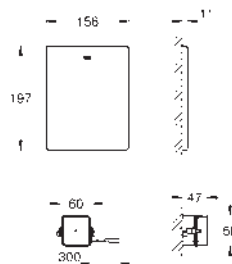

38 934 SD0	acero inox	714,53
	Control de WC para control manual remoto para cisternas empotradas 6 - 9 l Conecta uno o más pulsadores Válido para colocar en railes para discapacitados con botón integrado de acero de las marcas: Hewi, Keuco, Lehnen, Normbau, Pressalit, AMS, Deubad, Erlau, FRELU, FSB Accionamiento inoxidable 156 x 197 mm Transformador para conexión externa alimentación 230 V AC, 50/60 Hz, 4.0 V Cable de conexión de 3 m No incluye pulsador ni anclajes de apoyo