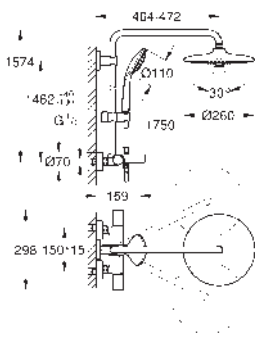

Euphoria System 260
Sistema de ducha con termostato para baño ducha
Compuesto por:
Brazo para ducha mural de 450 mm orientable a 45°
Termostato visto con función Aquadimmer
Dos opciones de ducha:
Ducha mural Euphoria 260 (26 457)
Rain, SmartRain, Jet
con rótula incorporada
Ángulo de rotación de ± 15°
para baño ducha
Inversor separado para la teleducha
Teleducha **Euphoria 110 Masaje** (27 239)
Con 3 tipos de chorro:
Rain, SmartRain, Masaje
Elemento deslizante ajustable en altura
Flexo Silverflex de 1,75 m. (28 388)
GROHE TurboStat Cartucho compacto
con termoelemento de cera
GROHE SafeStop Tope de seguridad a 38°C
GROHE SafeStop Plus limitador de
temperatura opcional a 43°C incluido
GROHE DreamSpray distribución perfecta
del agua por todo el cabezal
GROHE Long-Life Shine acabado brillante y duradero
GROHE SprayDimmer, con
reductor de caudal
GROHE Water Saving limitador de caudal 9 l/min
GROHE FastFixation soporte superior ajustable
Conducto interno del agua protegido para mayor durabilidad
Sistema antical **SpeedClean**
Sistema antitorsión „**TwistStop**“
Edición Profesional