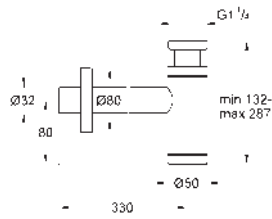

GROHE VACIADORES, DESAGÜES Y SIFONES

Referencia	Color	Precio (€)
28 912 000	cromo	218,20
28 912 DC0	supersteel	305,48
29 509 KF0	phantom black / negro mate	305,48

Sifón de lavabo 1 1/4" para lavabos

Latón cromado
Escudo deslizante

GROHE Long-Life Shine acabado brillante y duradero