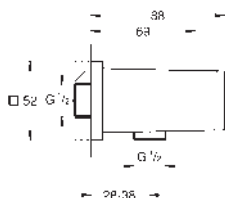

26 370 000	chromo	51,93
26 370 DC0	supersteel	72,71

Euphoria Cube
Codo de salida de 1/2" con soporte mural fijo para teleduchas.
Rosca exterior
Válvula anti-retorno
GROHE Long-Life Shine acabado brillante y duradero