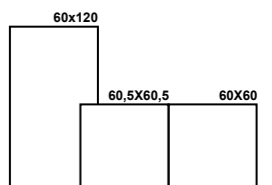

SIZE FORMATO	PIECES BOX PIEZAS CAJA	M² BOX M² CAJA	KG BOX KG CAJA	BOXES CAJAS	M² PALLET M² PALLET	KG PALLET KG PALLET
RECT. 60x120	2	1,44	34,25	32	46,08	1.121
RECT. 60x60	4	1,44	28,1	30	43,2	862
60,5x60,5	4	1,46	25,84	40	58,4	1054