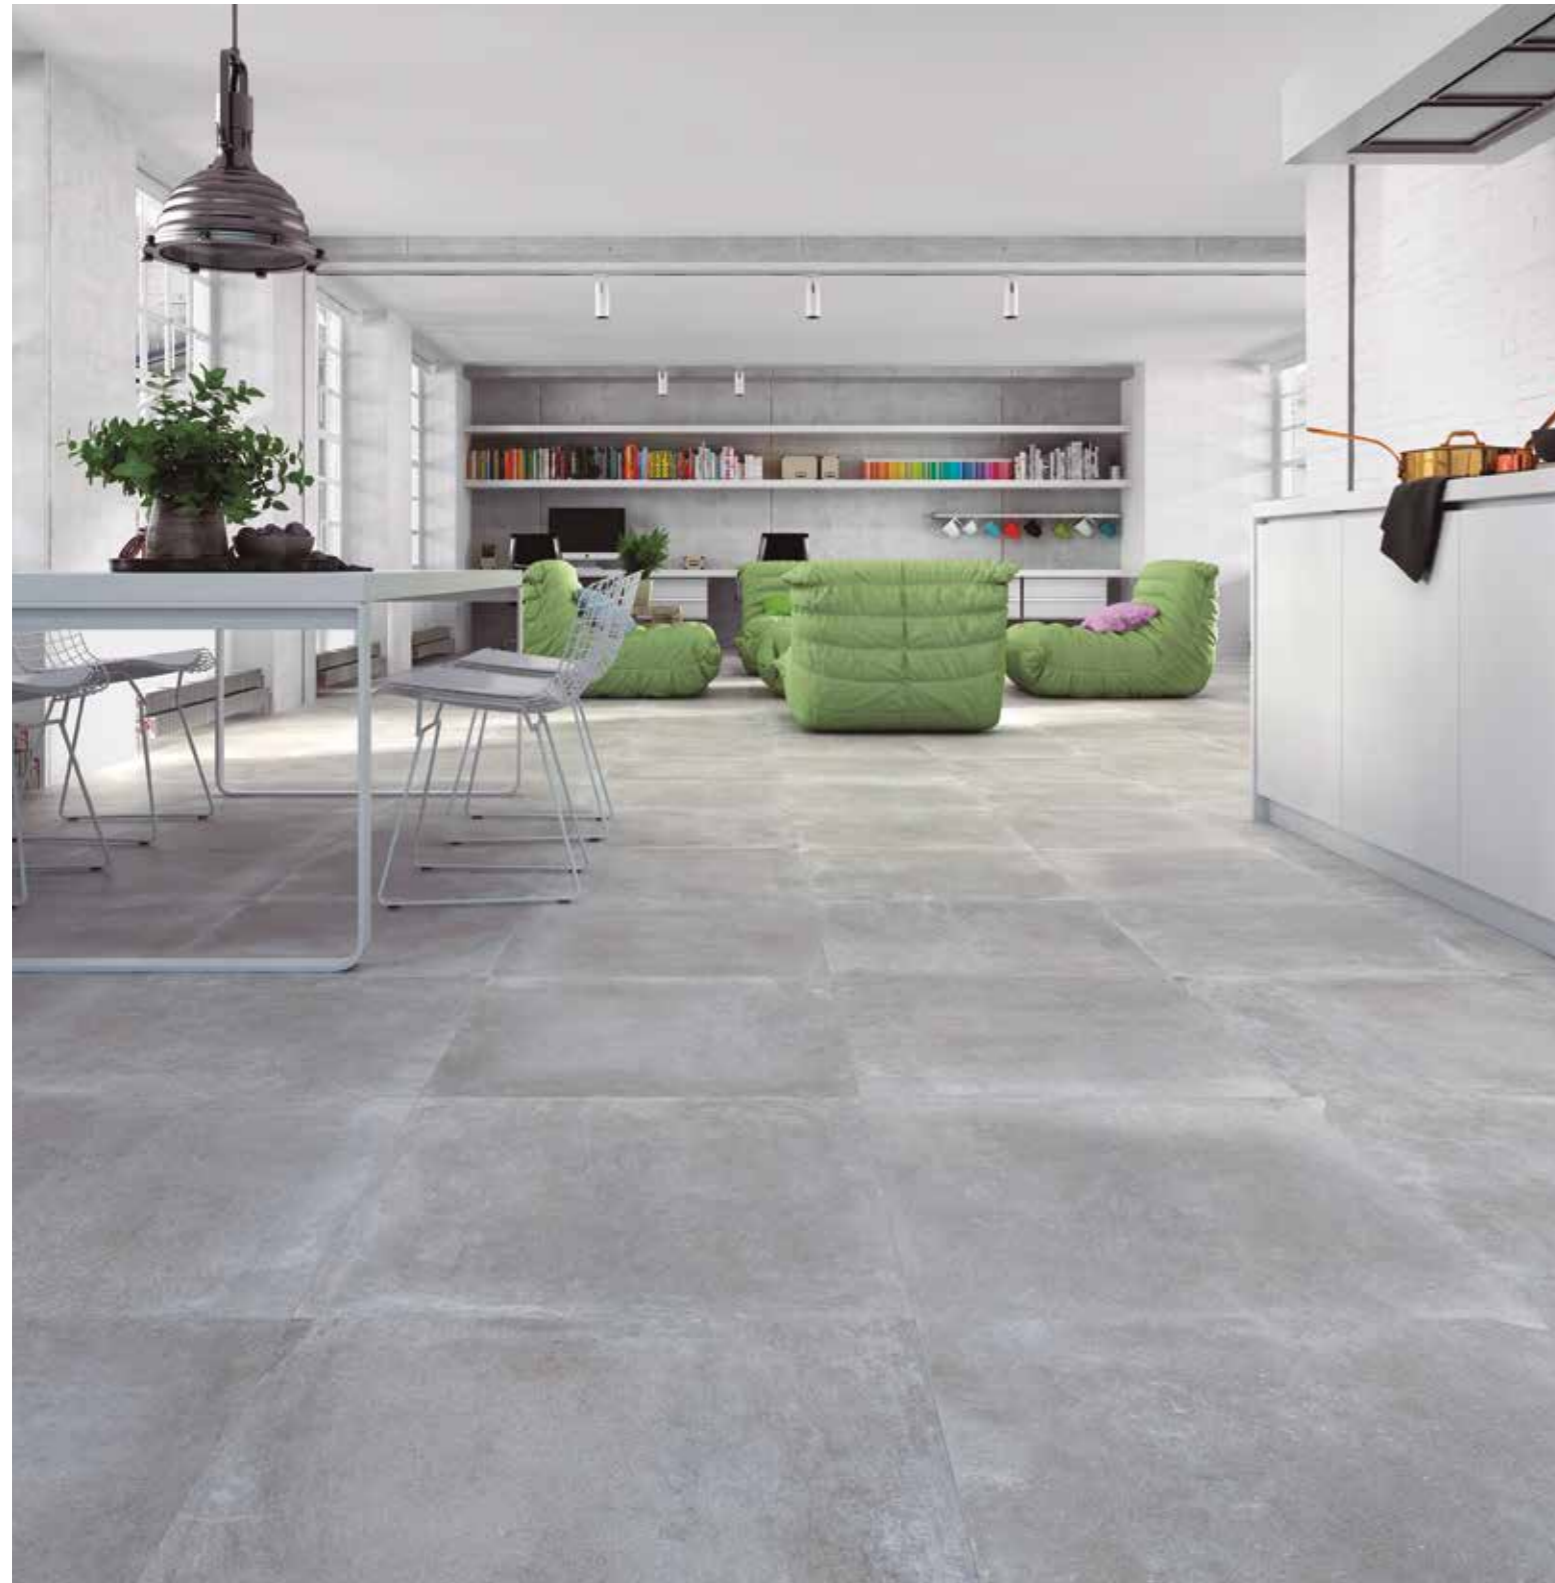

# Rainbow SERIES

PORCELAIN 60,5x60,5 CM  
 PORCELÁNICO 23.8x23.8"

V3 M

RAINBOW SMOKE 60,5x60,5 CM

Mosaico disponible bajo solicitud  
 Mosaic available on request

villa  
 ceramica