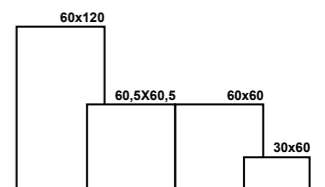

SATELITE GLOSSY 60x120 CM

Mosaico disponible bajo solicitud  
 Mosaic available on request

SIZE FORMATO	PIECES BOX PIEZAS CAJA	M <sup>2</sup> BOX M <sup>2</sup> CAJA	KG BOX KG CAJA	BOXES CAJAS	M <sup>2</sup> PALLET M <sup>2</sup> PALLET	KG PALLET KG PALLET
RECT. 60x120	2	1,44	33,5	32	46,08	991
RECT. 60x60	4	1,44	28,5	30	43,2	862
60,5x60,5	4	1,46	25,84	40	58,4	1.054
30x60	8	1,44	25,2	60	86,4	1.532