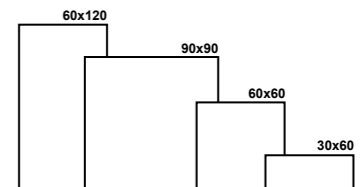

## Cream

RECT. 60x120 CM | 23.6x47.2"  
 RECT. 90x90 CM | 35.4x35.4"  
 RECT. 60x60 CM | 23.6x23.6"  
 RECT. 30x60 CM | 11.8x23.6"

Mosaico disponible bajo solicitud  
 Mosaic available on request

SIZE FORMATO	PIECES BOX PIEZAS CAJAS	M <sup>2</sup> BOX M <sup>2</sup> CAJA	KG BOX KG CAJA	BOXES CAJAS	M <sup>2</sup> PALLET M <sup>2</sup> PALLET	KG PALLET KG PALLET
RECT. 60x120	2	1,44	28	36	51,84	1.092
RECT. 90x90	2	1,62	32,5	30	48,6	1.035
RECT. 60x60	4	1,44	27	32	46,08	950
RECT. 30x60	8	1,44	27	40	57,6	1.140