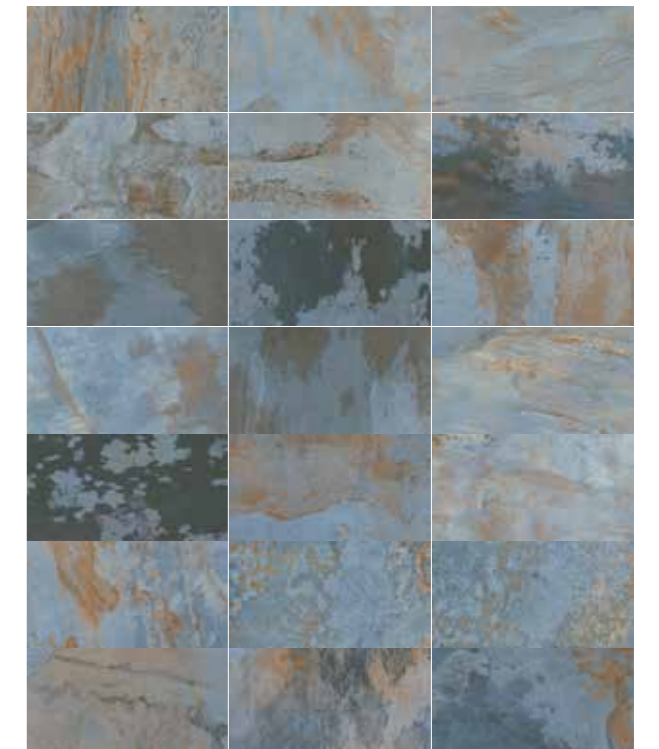

Sky

30x60 CM | 11,8x23,6"

M MATT | MATE

* 22 DIFFERENT GRAPHICS | 22 GRÁFICAS DIFERENTES

SIZE FORMATO	PIECES BOX PIEZAS CAJA	M² BOX M² CAJA	KG BOX KG CAJA	BOXES CAJAS	M² PALLET M² PALLET	KG PALLET KG PALLET
30x60	6	1,08	22,5	48	51,84	1.080

30x60