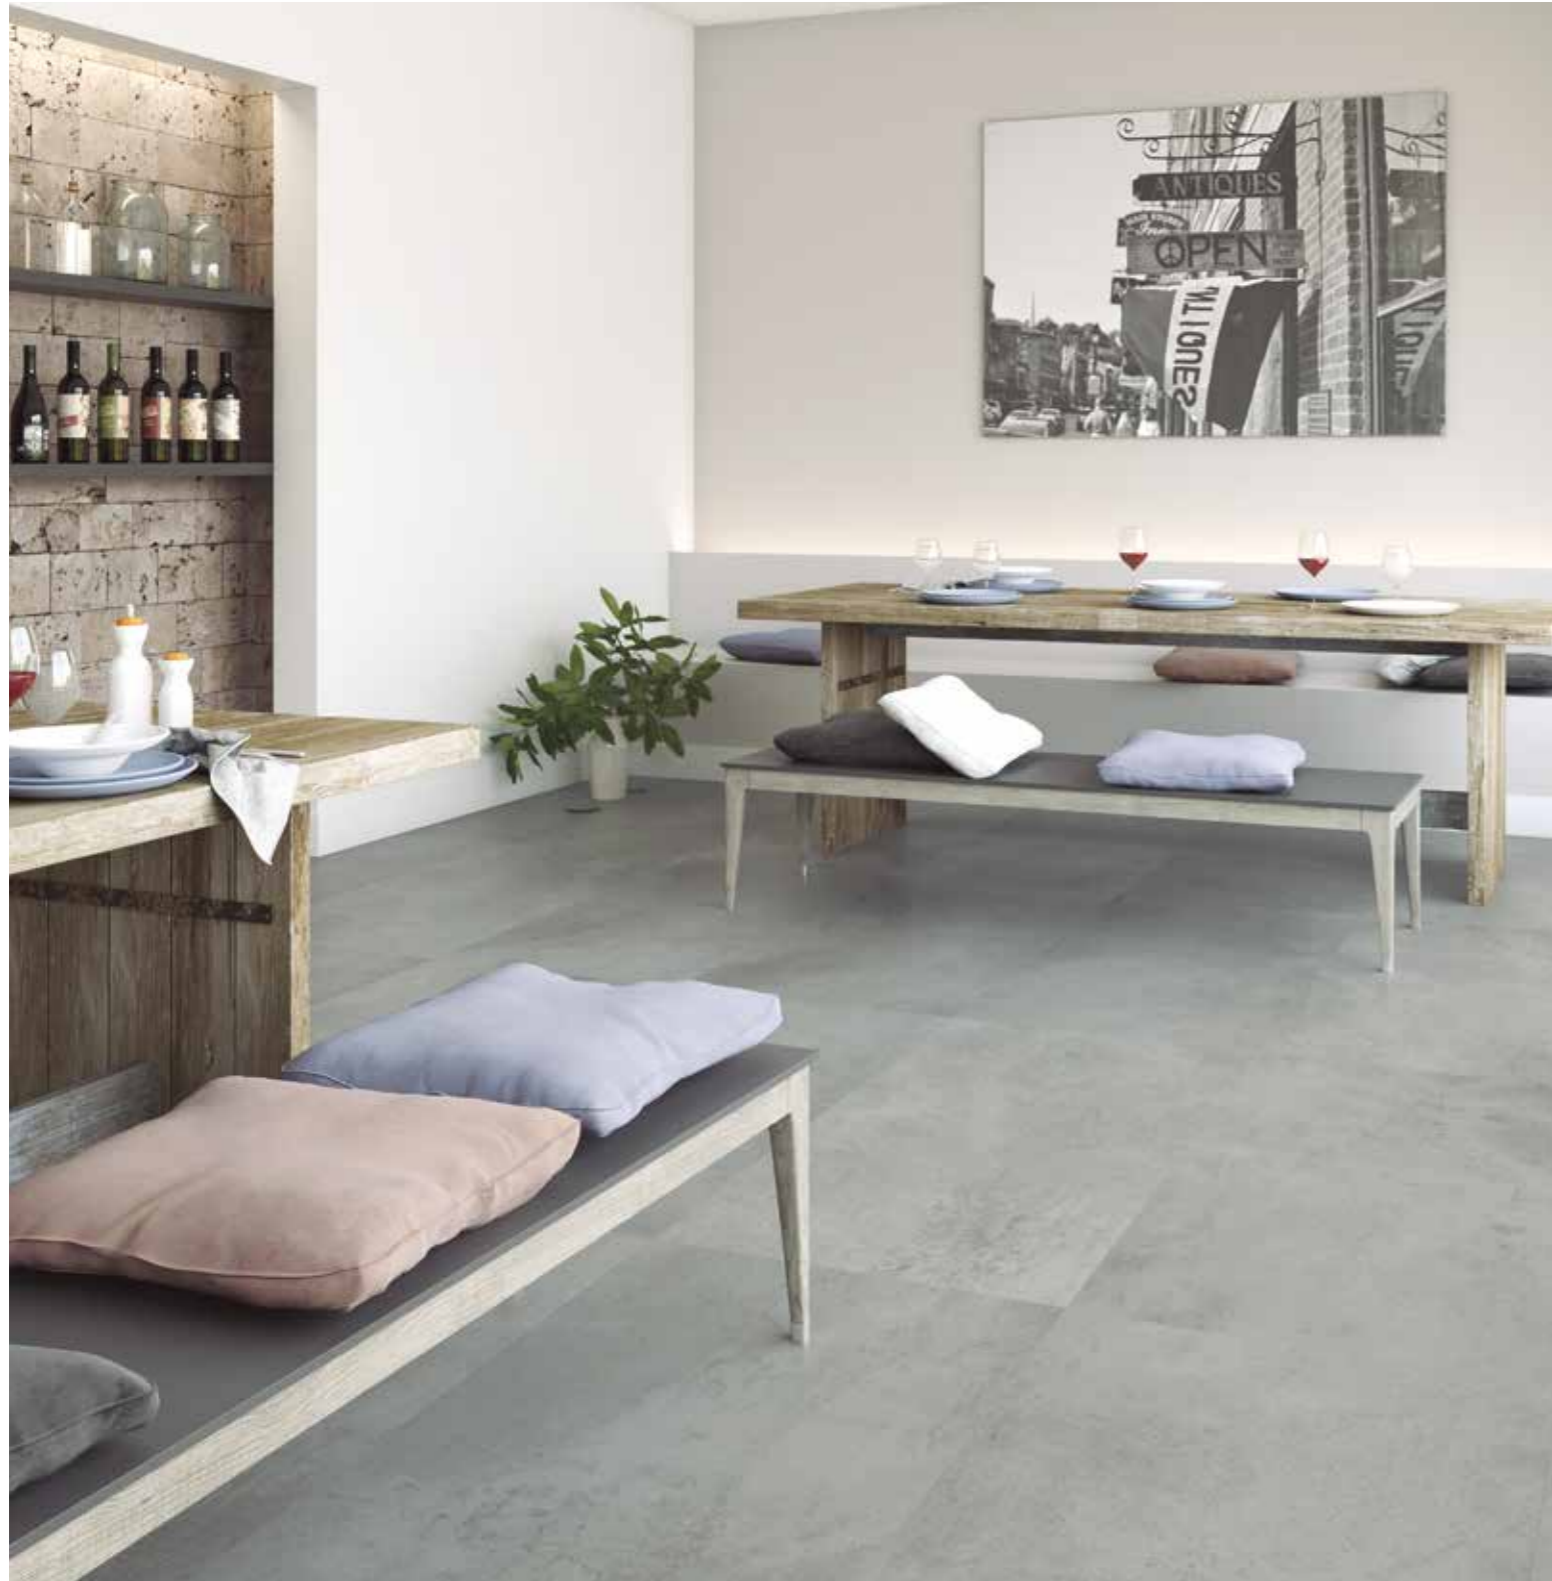

Madison SERIES

PORCELAIN RECT. 60x120 | 60,8x60,8 CM
PORCELÁNICO RECT. 23.6x47.2" | 23.9x23.9"

V2 M

MADISON GREY 60x120 CM

Mosaico disponible bajo solicitud
Mosaic available on request